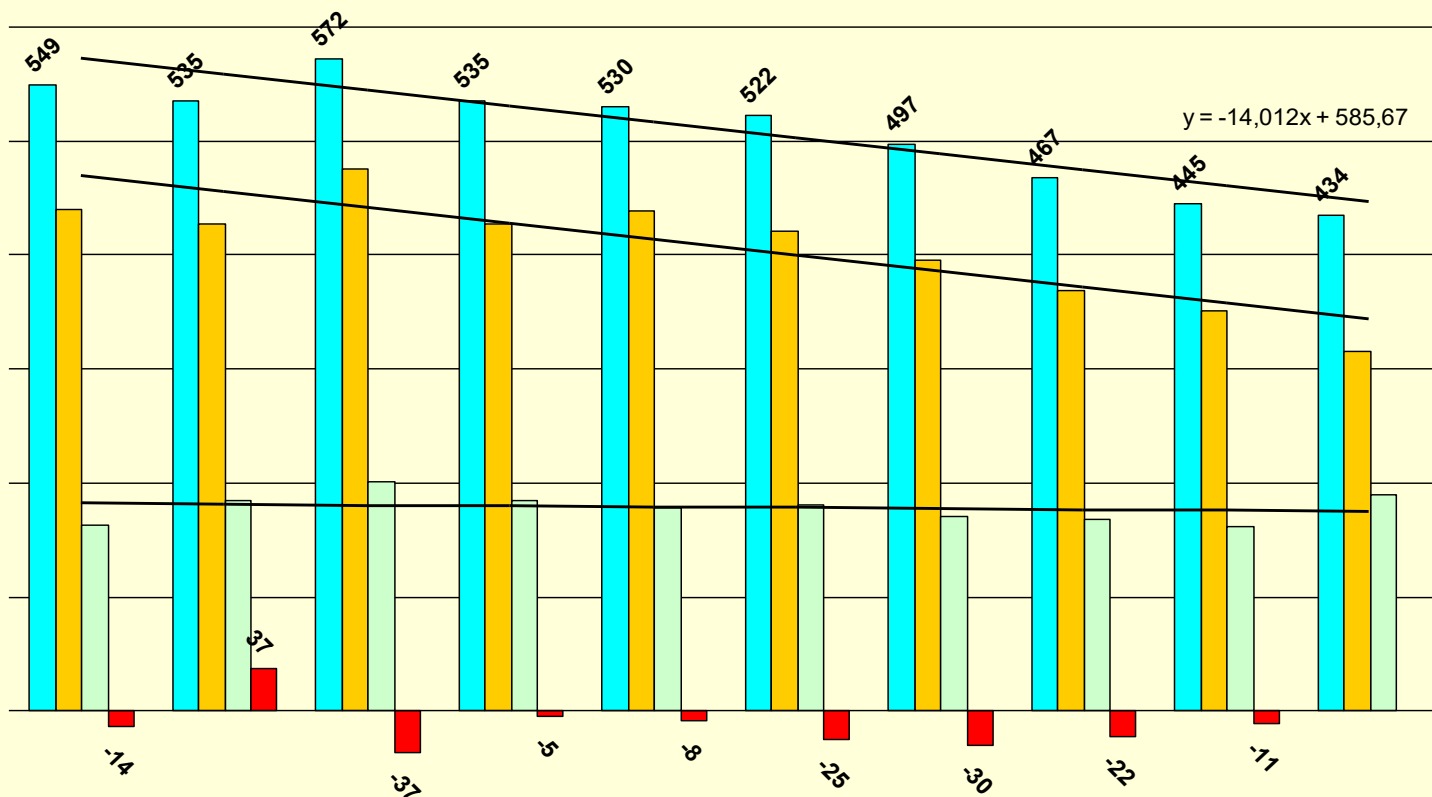

Počet startujících překážkových koní v ČR za 10 let

Pokles proti roku 2011 o 138 koní

	Rok 2009	Rok 2010	Rok 2011	Rok 2012	Rok 2013	Rok 2014	Rok 2015	Rok 2016	Rok 2017	Rok 2018
■ Přek. koní celkem	549	535	572	535	530	522	497	467	445	434
■ z toho STCH	440	427	475	427	439	421	395	369	351	315
■ z toho PP	163	184	201	184	178	181	171	168	161	189
■ Rozdíl koní celkem	-14	37	-37	-5	-8	-25	-30	-22	-11