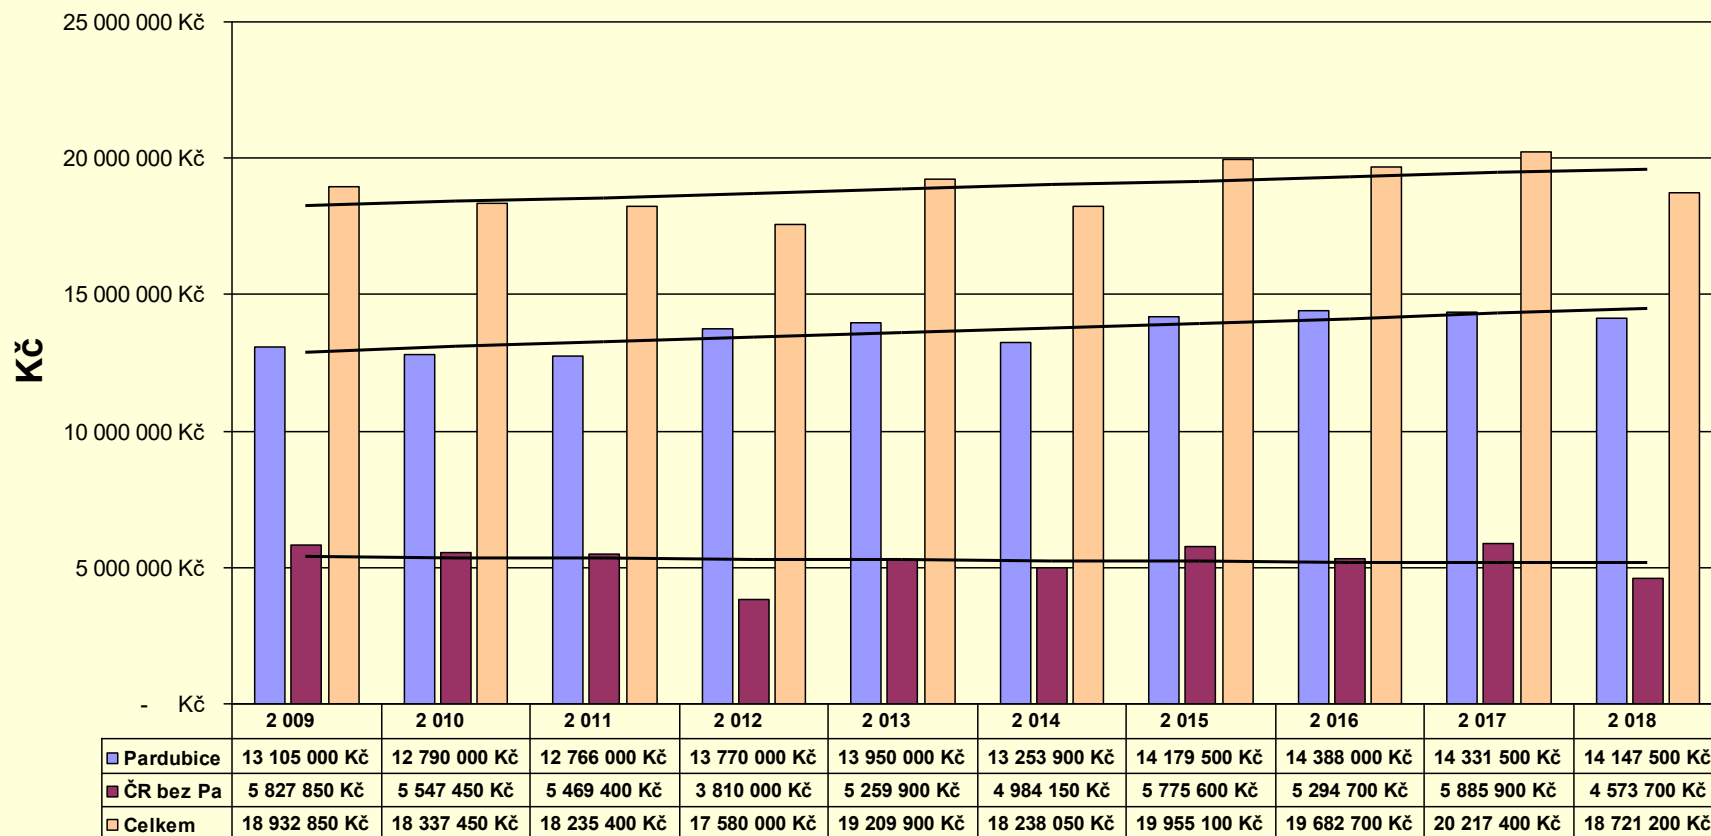

Vývoj vyplacených penal. dotací v překážkových dostizích ČR za posledních deset let v Kč