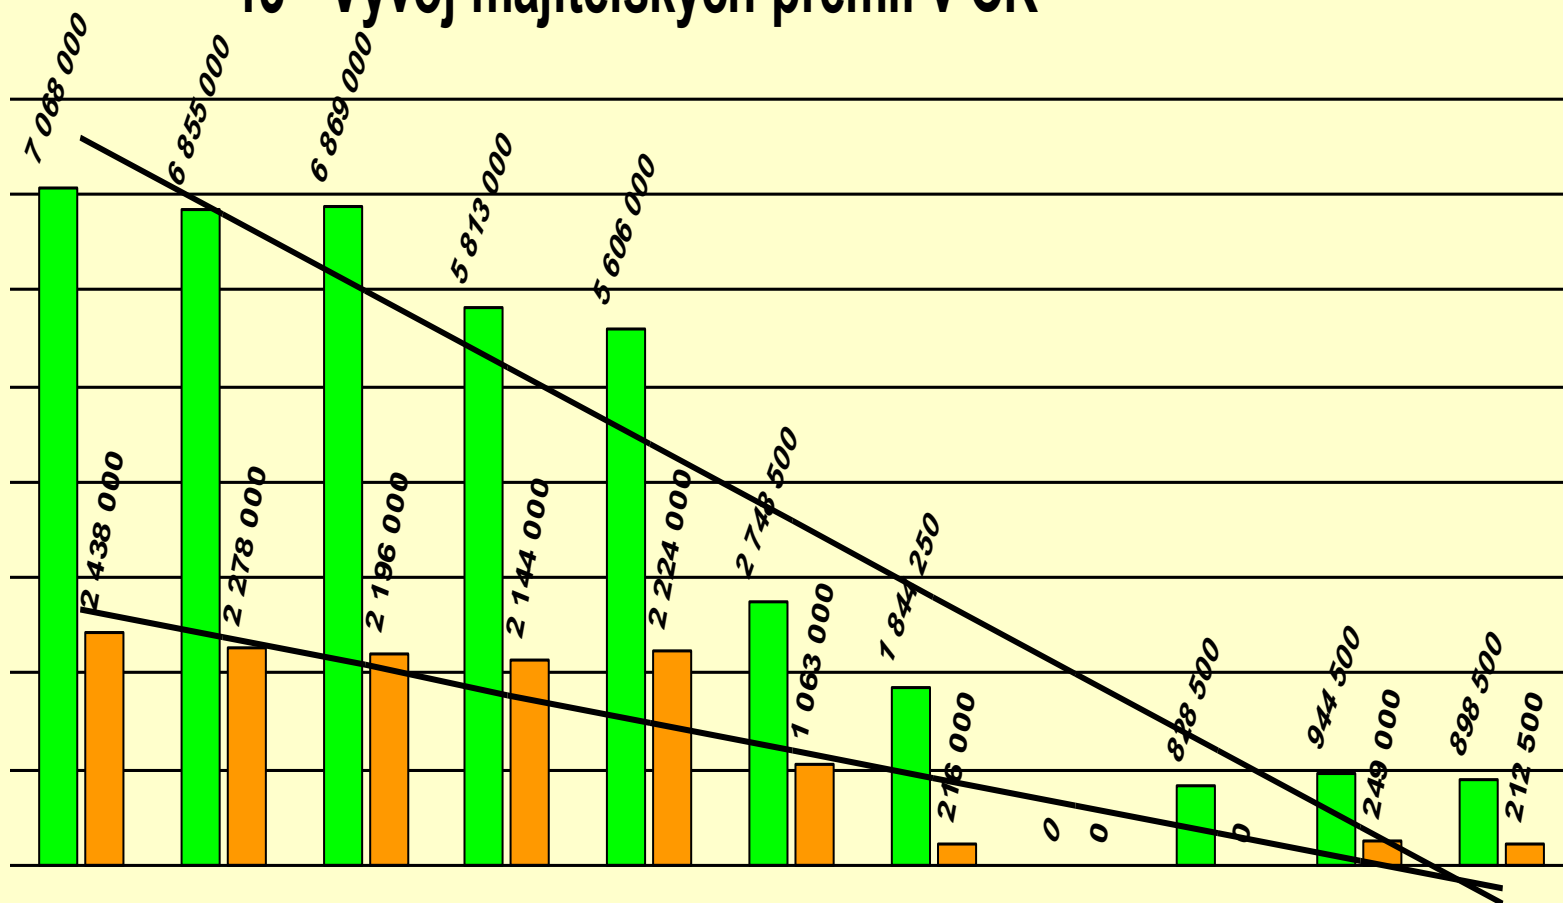

18 345 200

18 235 450

17 580 200

19 209 900

18 223 050

19 955 200

19 691 700

20 235 400

18 647 100

17 970 400

12 - Vývoj překážkových výher v ČR a zahraničí

Dostihové výhry v Kč

Roky

13 - Vývoj majitelských prémie v ČR

Majitelské prémie v Kč

	2 009	2 010	2 011	2 012	2 013	2 014	2 015	2 016	2 017	2 018	2 019
■ Maj. prémie celkem	7 068 000	6 855 000	6 869 000	5 813 000	5 606 000	2 748 500	1 844 250	0	828 500	944 500	898 500
■ Maj. prém. překážky	2 438 000	2 278 000	2 196 000	2 144 000	2 224 000	1 063 000	216 000	0	0	249 000	212 500