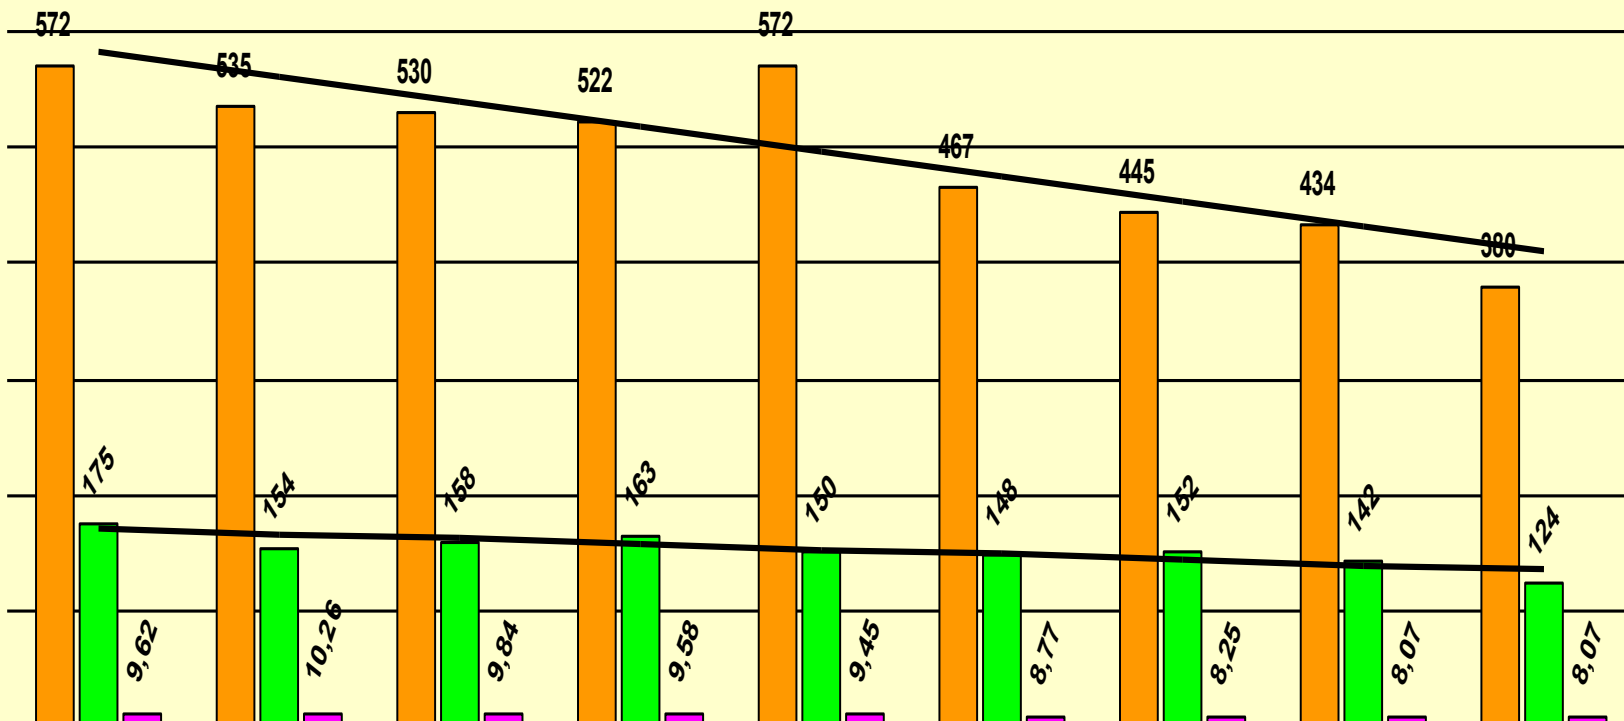

16 - Srovnání počtu překáž. koní, dostihů a průměrů starujících koní ČR

(od roku 2015 pokles o 192 přek. koní)

	2011	2012	2013	2014	2015	2016	2017	2018	2019
■ Celk. přek. koní	572	535	530	522	572	467	445	434	380
■ Počet přek dost.	175	154	158	163	150	148	152	142	124
■ Prům. start. koní	9,62	10,26	9,84	9,58	9,45	8,77	8,25	8,07	8,07

Roky