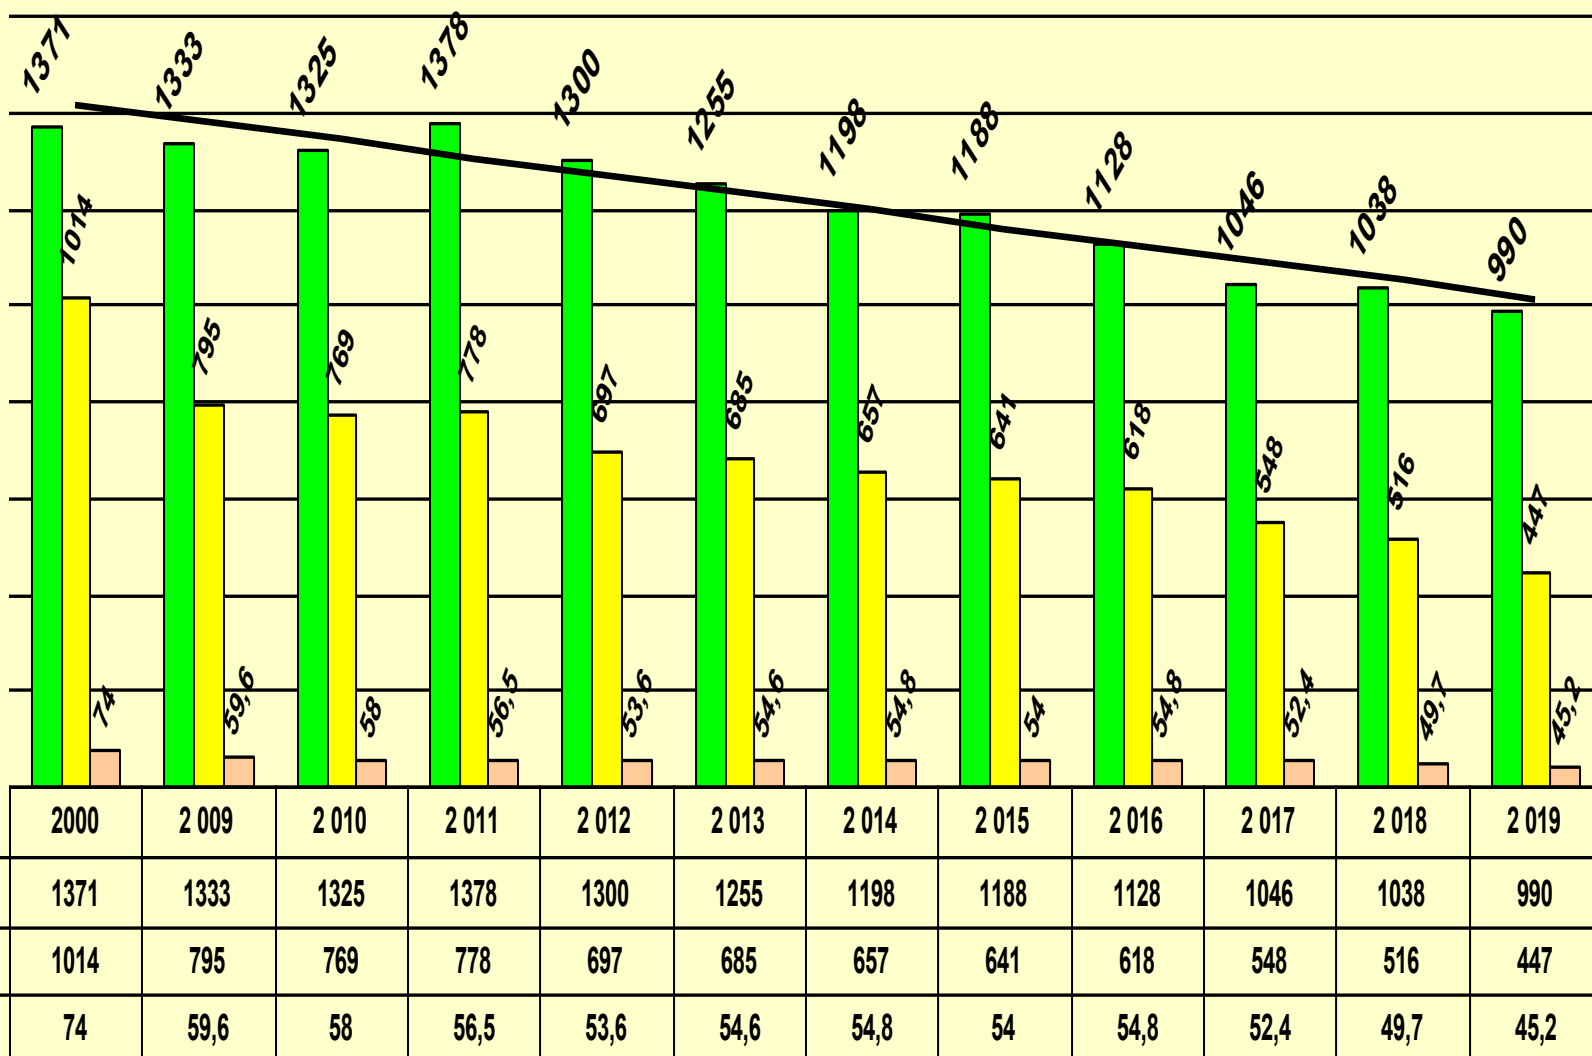

3 - Vývoj počtu dostihů v ČR za posledních 10 let a v roce 2000

Pokles proti roku 2000 o 172 a u překážek o 44 dostihů

4 - Celkem koní (včetně rovin) startujících v ČR

Počet překážkových koní

Roky

5 - Celkový počet překážkových koní startujících v ČR proti roku 2015 pokles 197 koní;

6 - Počet překážkových koní registrovaných v ČR, kteří startovali v roce 2019 zahraničí

Počet koní

Roky

7 - Srovnání počtu počtu překáž. koní start. v ČR a zahraničí

Počet koní

■ Počet koní start. v ČR	576	549	564	572	535	530	522	572	467	445	434	380
■ Počet koní start. v zahr.	50	139	154	132	124	113	145	151	171	194	217	202

2013

2014

2015

2016

2017

2018

2019

19 029 250

18 345 200

18 235 450

17 580 200

19 209 900

18 223 050

19 955 200

19 691 700

20 235 400