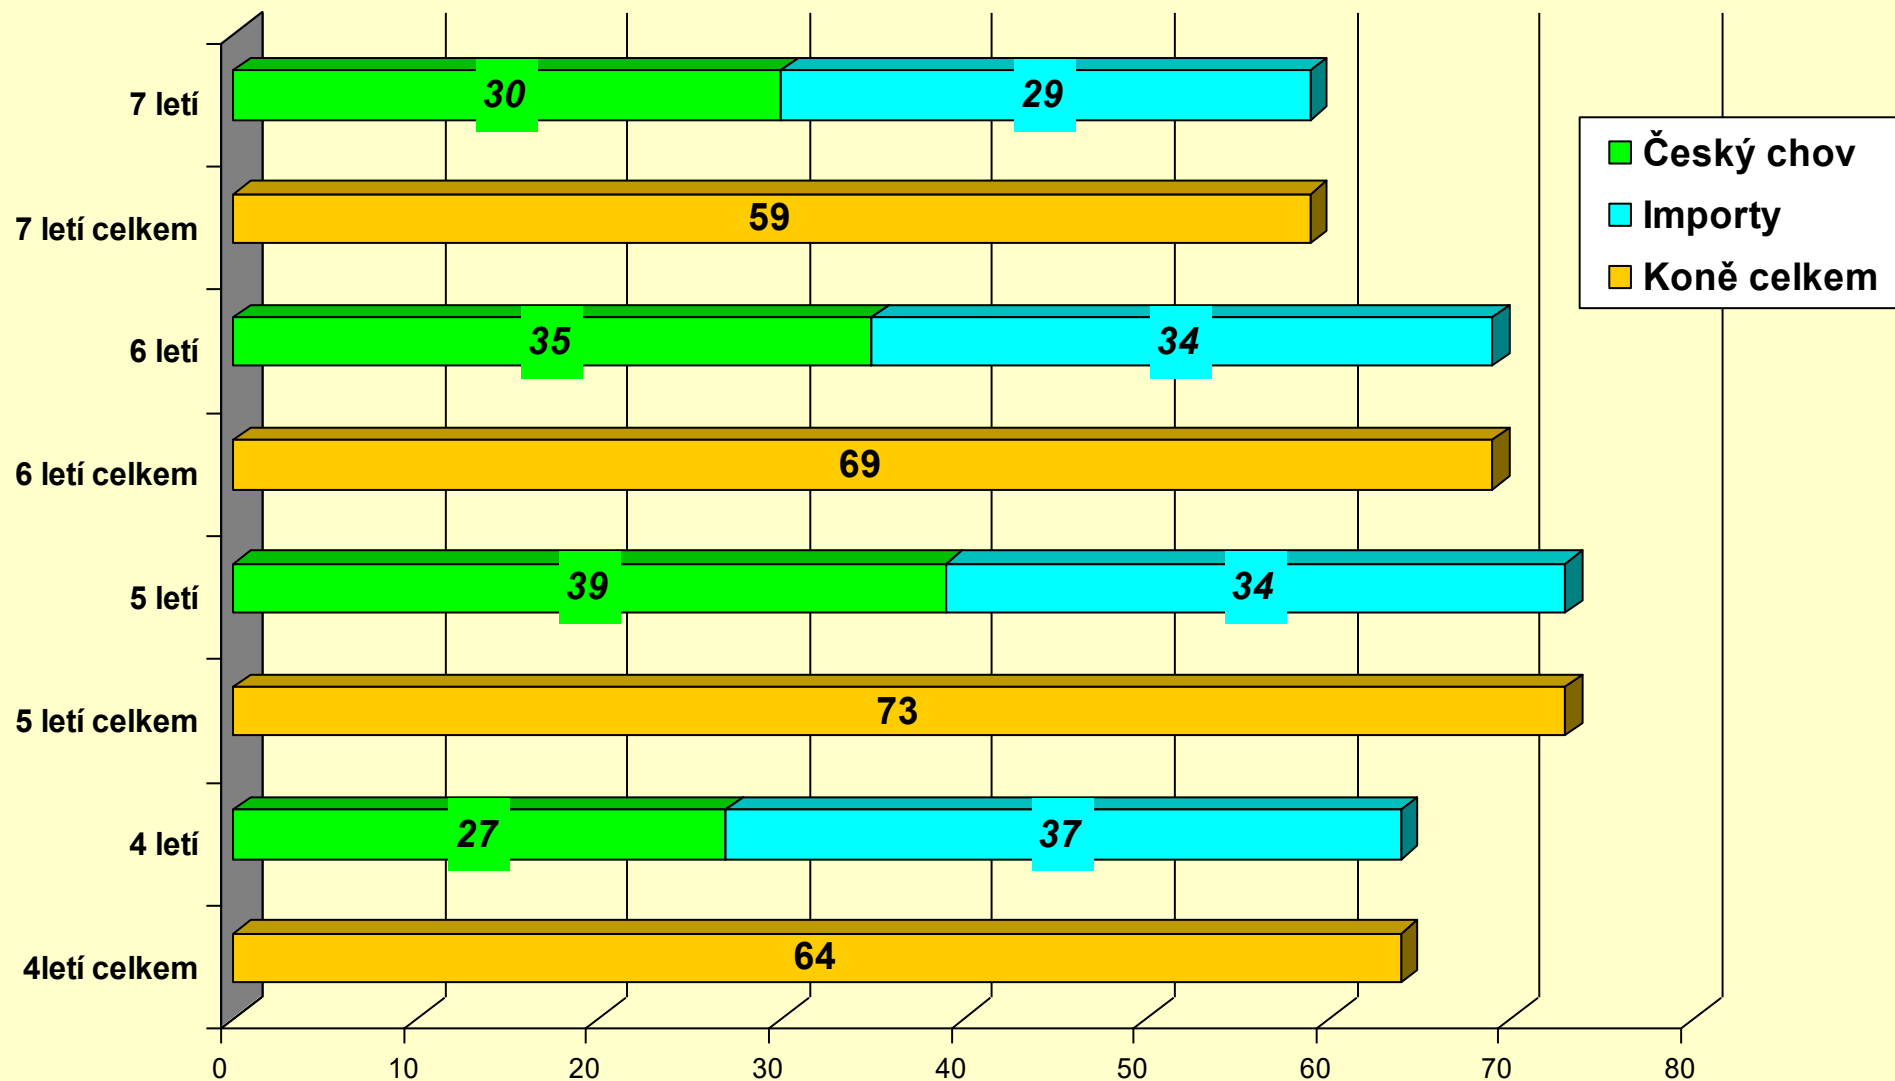

Roky

17 - Struktura věkových kategorií překážkových koní v dostihového provozu ČR 2019, dle provenience

18 - Připuštění klisen A1/1 a živě narozená hříbata v ČR

Počet klisen a hříbat

	1999	2009	2010	2011	2012	2013	2014	2015	2016	2017	2018	2019
■ Počet přip.klisen	729	529	502	477	476	297	344	339	361	312	267	238
■ Živ. nar. hříbat	436	323	283	288	259	257	181	199	226	215	187	159