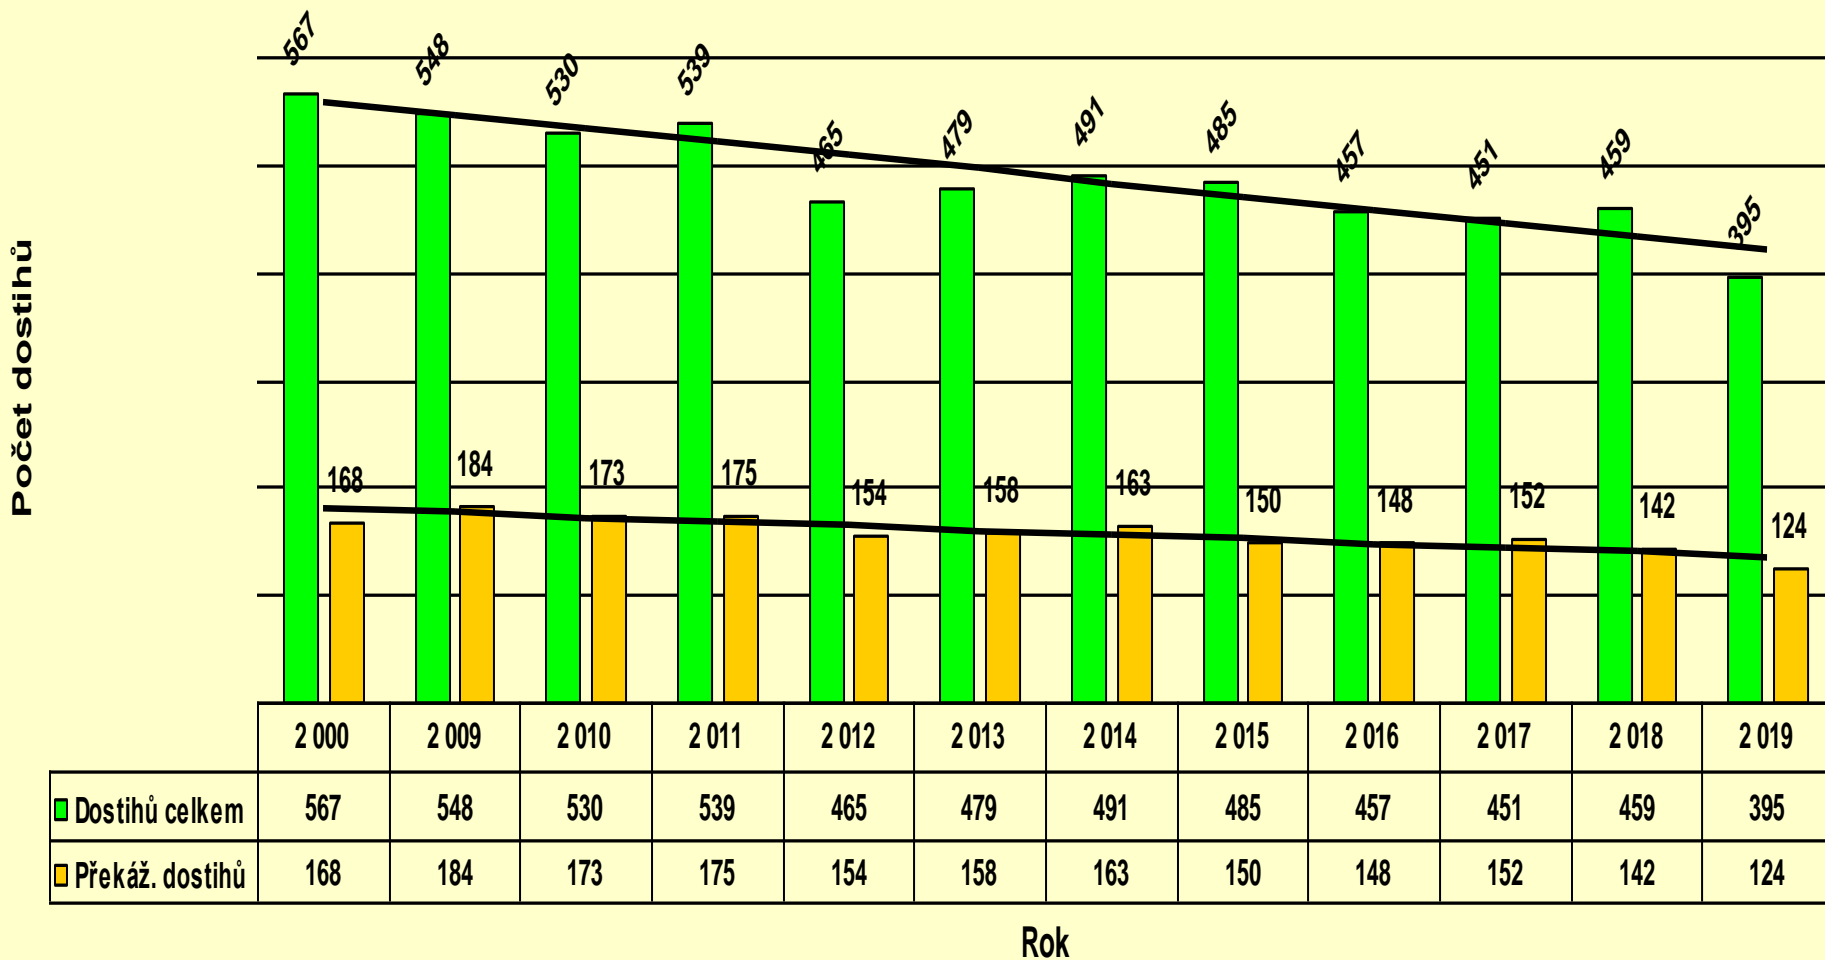

Česká asociace steeplechase, z.s. Pardubice

Překážková sezóna ČR 2019 z pohledu časového vývoje

Ing. Jaroslav Jelínek, CSc.

1 - Počet dostihových závodisti' v ČR

2 - Dostihových dnů ČR v roce celkem (včetně rovin)

3 - Vývoj počtu dostihů v ČR za posledních 10 let a v roce 2000

Pokles proti roku 2000 o 172 a u překážek o 44 dostihů

4 - Celkem koní (včetně rovin) startujících v ČR

Počet překážkových koní

Roky

5 - Celkový počet překážkových koní startujících v ČR proti roku 2015 pokles 197 koní;

18 345 200

18 235 450

17 580 200

19 209 900

18 223 050

19 955 200

19 691 700

20 235 400