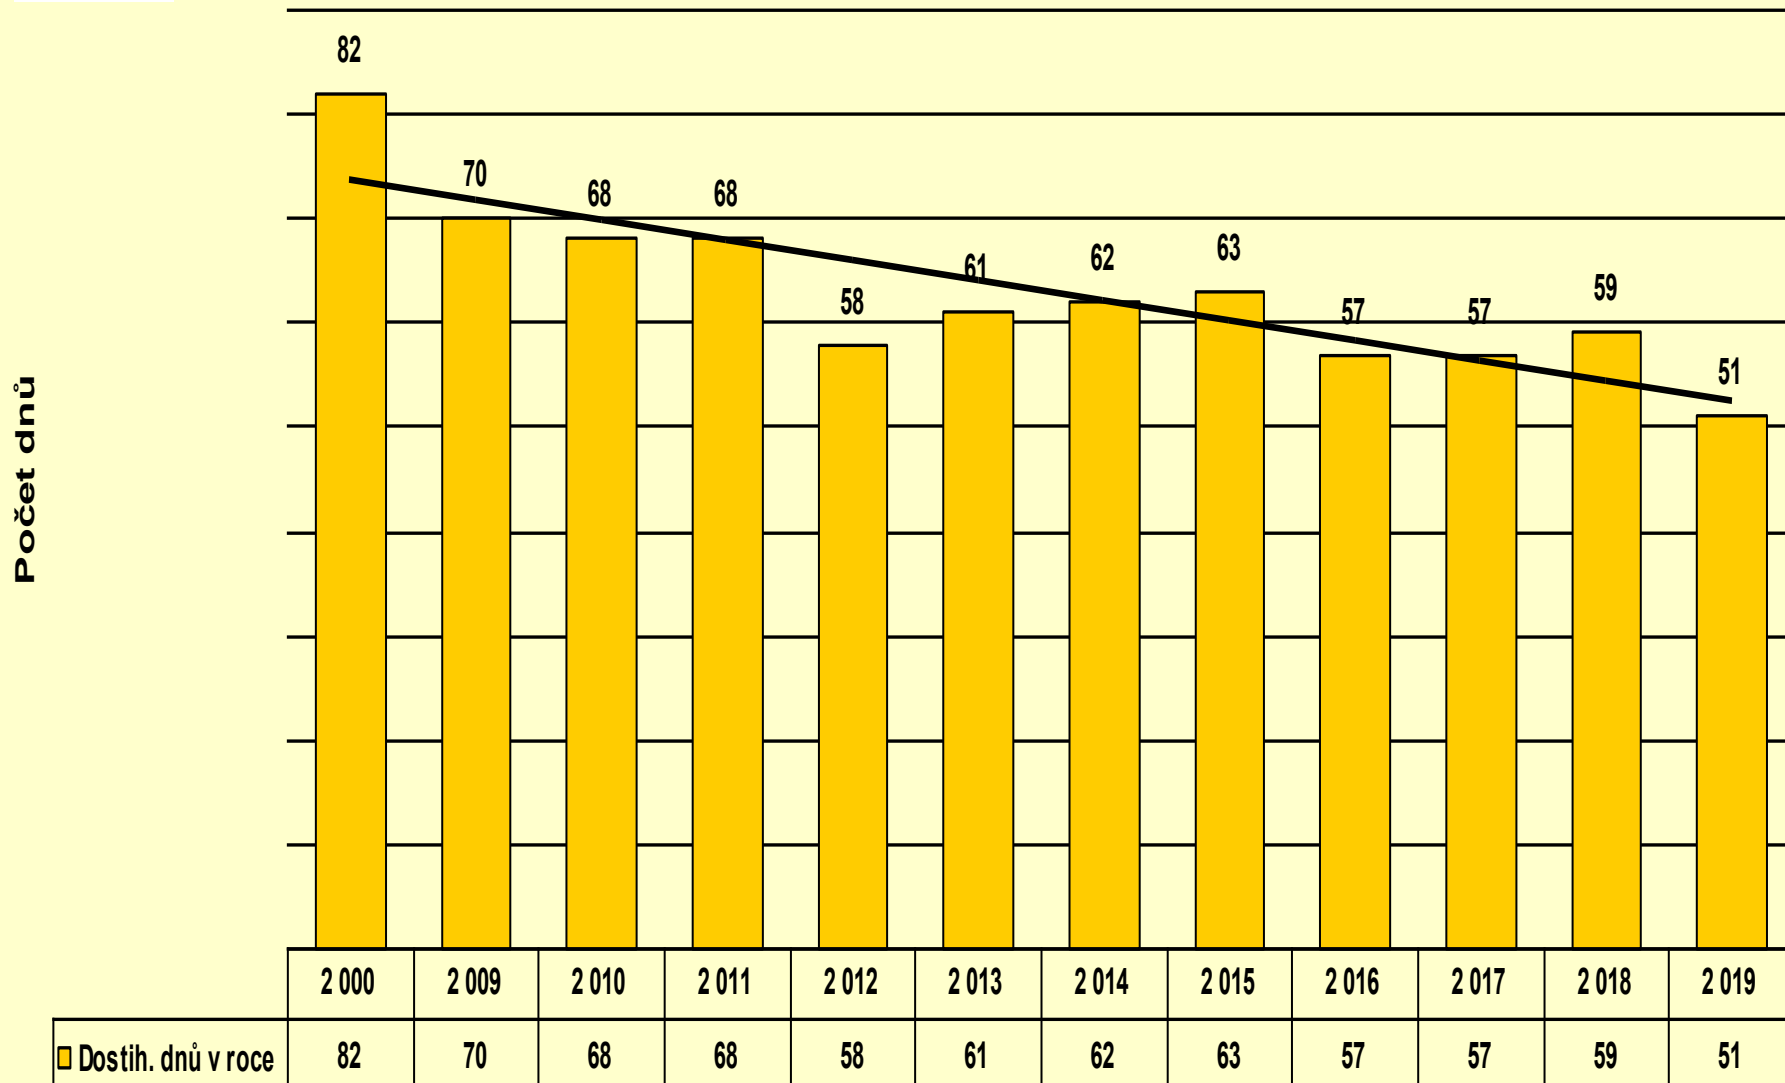

Česká asociace steeplechase, z.s. Pardubice

Překážková sezóna ČR 2019 z pohledu časového vývoje

Ing. Jaroslav Jelínek, CSc.

1 - Počet dostihových závodisti' v ČR

2 - Dostihových dnů ČR v roce celkem (včetně rovin)

3 - Vývoj počtu dostihů v ČR za posledních 10 let a v roce 2000

Pokles proti roku 2000 o 172 a u překážek o 44 dostihů

4 - Celkem koní (včetně rovin) startujících v ČR

Počet překážkových koní

Roky

5 - Celkový počet překážkových koní startujících v ČR proti roku 2015 pokles 197 koní;

6 - Počet překážkových koní registrovaných v ČR, kteří startovali v roce 2019 zahraničí

Počet koní

Roky

7 - Srovnání počtu počtu překáž. koní start. v ČR a zahraničí

Počet koní

■ Počet koní start. v ČR	576	549	564	572	535	530	522	572	467	445	434	380
■ Počet koní start. v zahr.	50	139	154	132	124	113	145	151	171	194	217	202

18 345 200

18 235 450

17 580 200

19 209 900

18 223 050

19 955 200

19 691 700

20 235 400