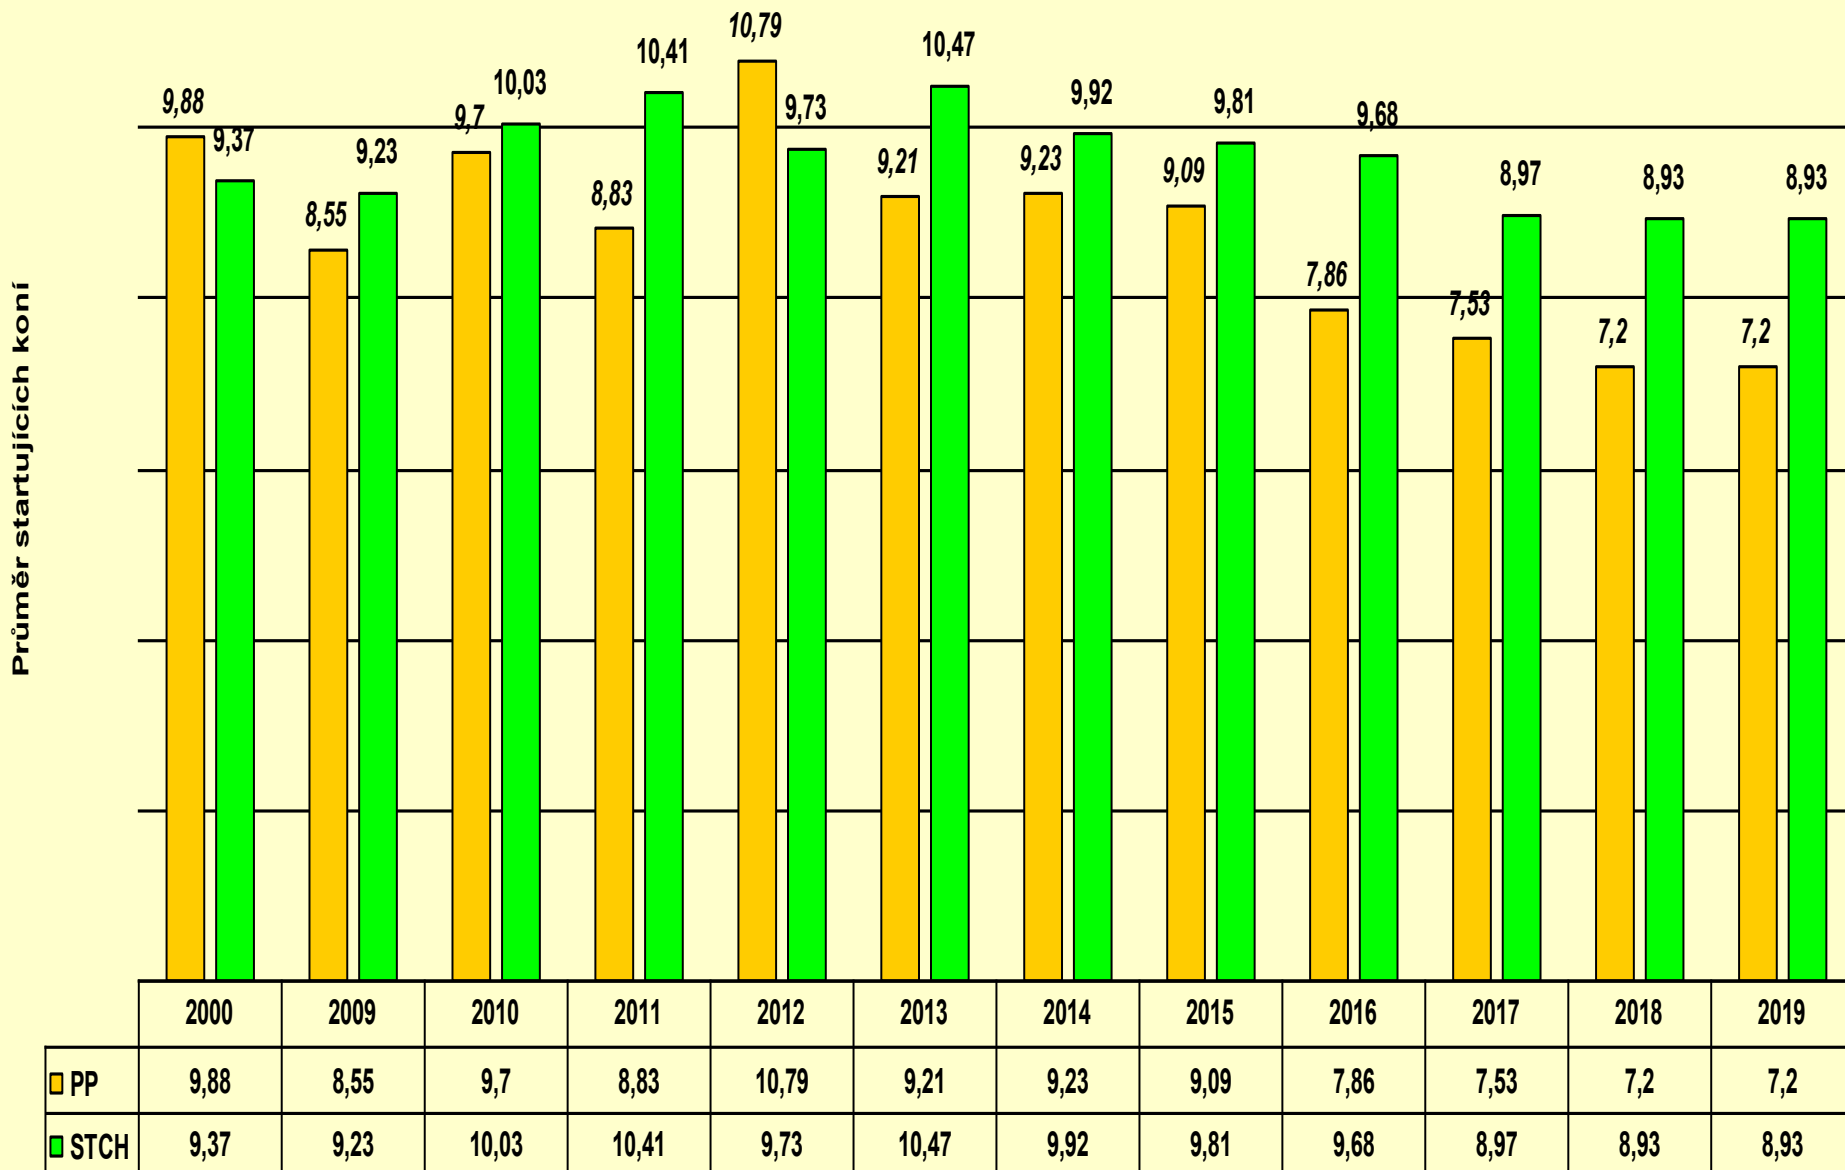

15 - Průměr starujících koní na překážkový dostih v ČR