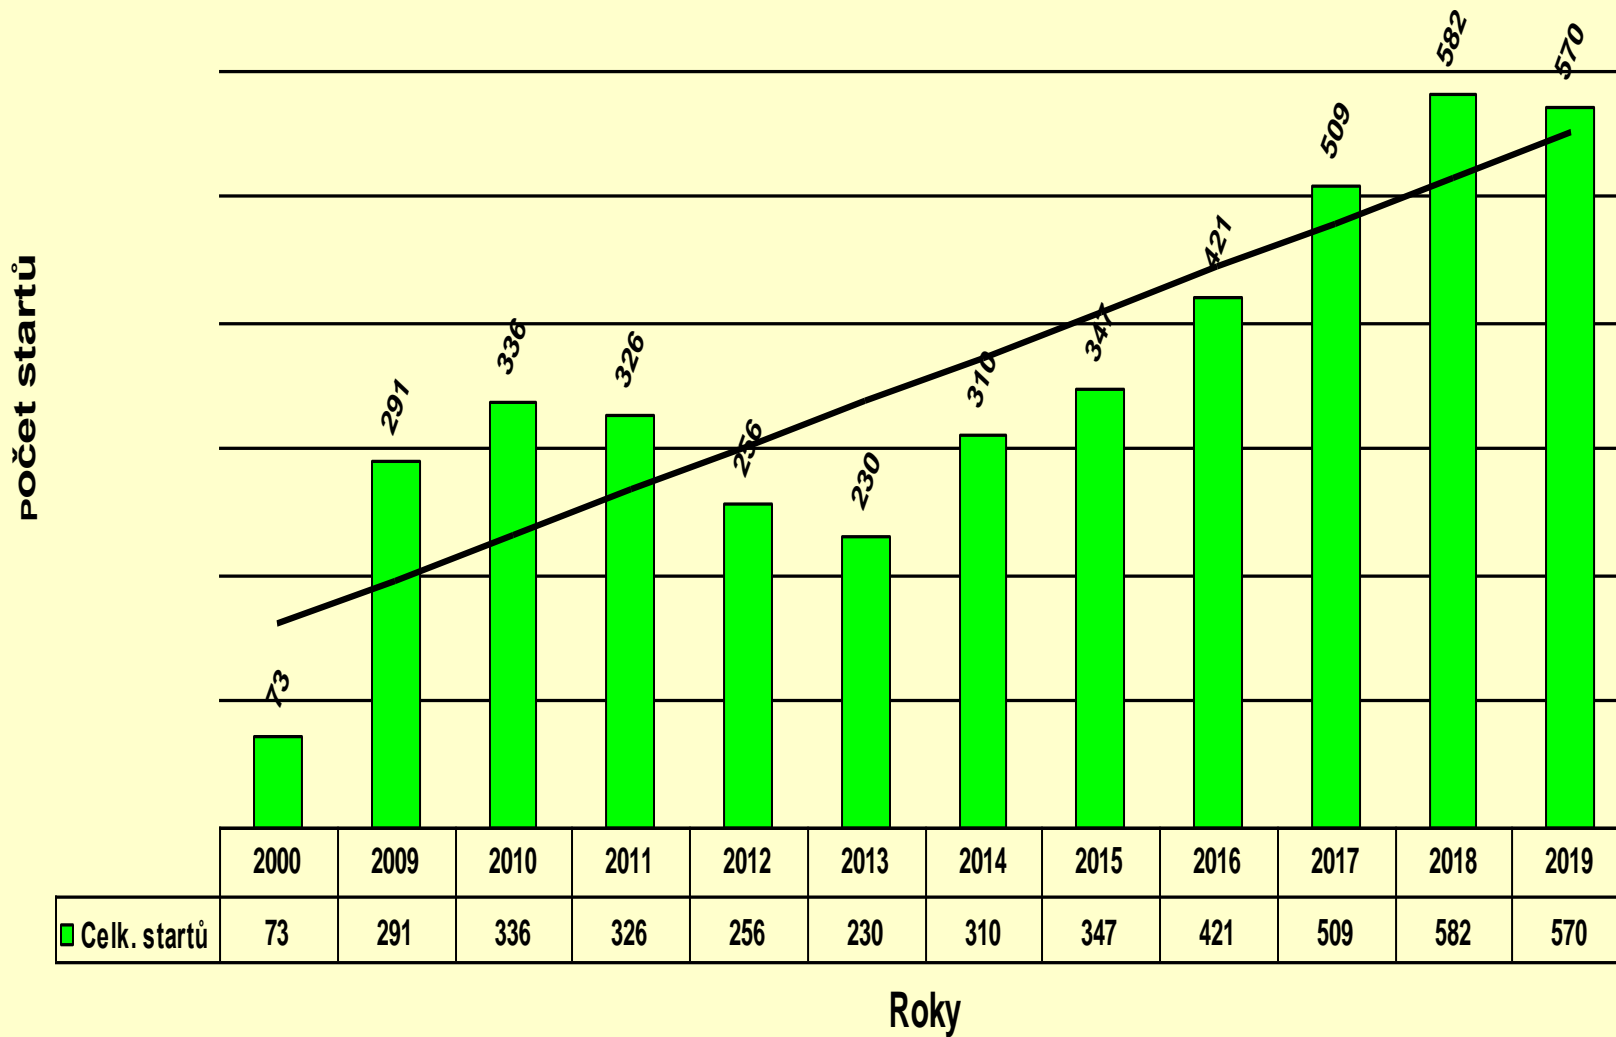

9 - Vývoj zahraničních startů překáž. koní ČR