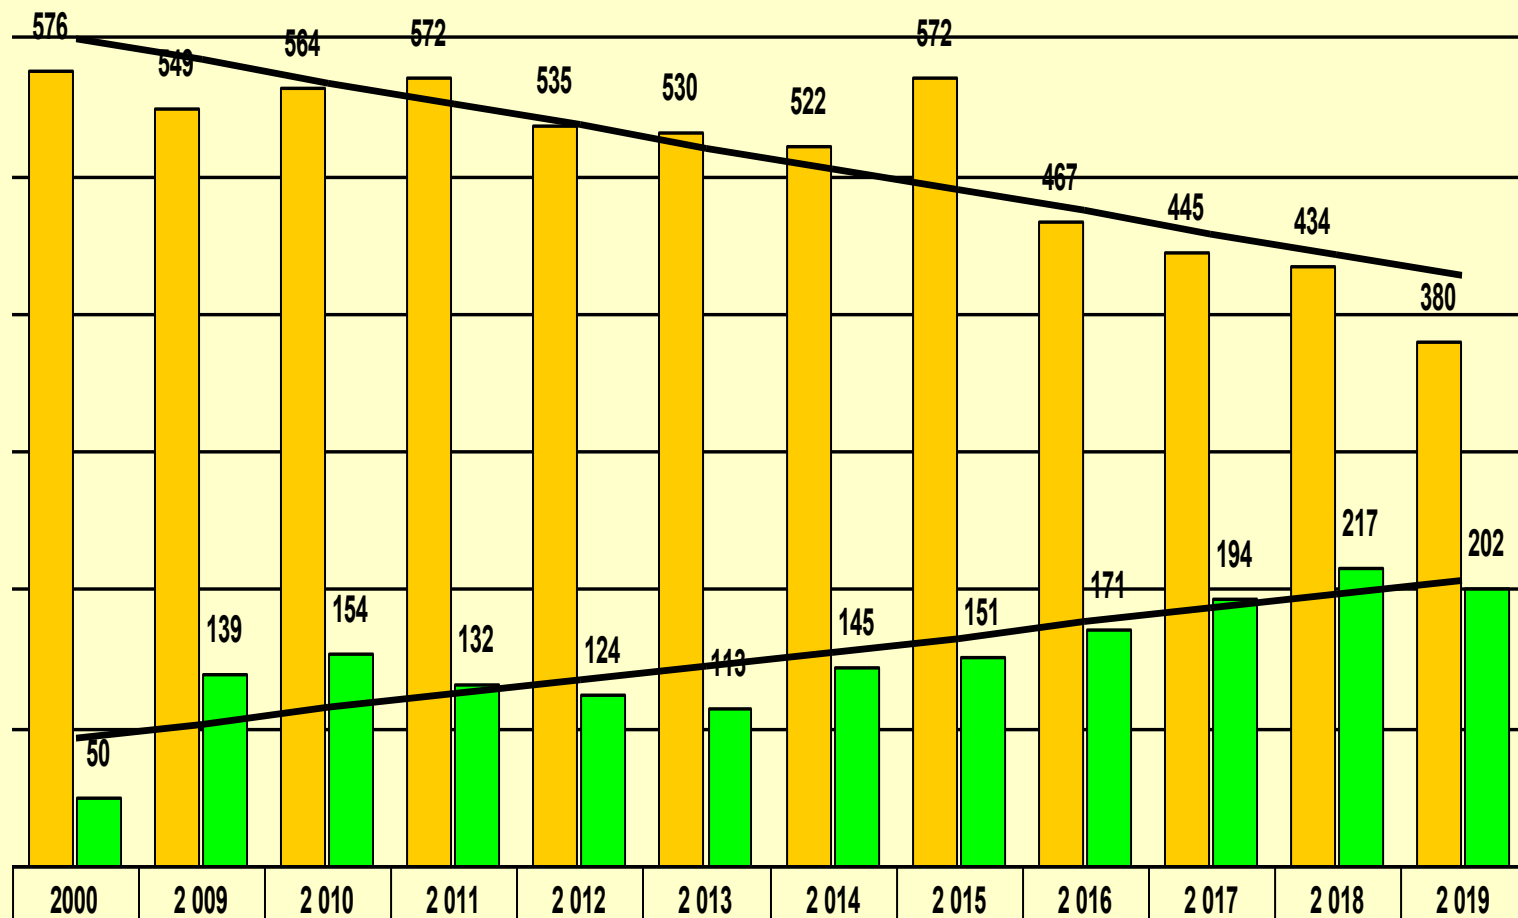

3 - Vývoj počtu dostihů v ČR za posledních 10 let a v roce 2000

Pokles proti roku 2000 o 172 a u překážek o 44 dostihů

4 - Celkem koní (včetně rovin) startujících v ČR

Počet překážkových koní

Roky

5 - Celkový počet překážkových koní startujících v ČR proti roku 2015 pokles 197 koní;

6 - Počet překážkových koní registrovaných v ČR, kteří startovali v roce 2019 zahraničí

Počet koní

Roky

7 - Srovnání počtu počtu překáž. koní start. v ČR a zahraničí

Počet koní

■ Počet koní start. v ČR	576	549	564	572	535	530	522	572	467	445	434	380
■ Počet koní start. v zahr.	50	139	154	132	124	113	145	151	171	194	217	202

8 - Vývoj překážkových startů v ČR

9 - Vývoj zahraničních startů překáž. koní ČR

10 - Srovnání počtu překážkových startů koní ČR doma a v zahraničí

█ Přek. startů v ČR	1596	1676	1725	1758	1528	1611	1593	1448	1366	1312	1190	991
█ Přek. startů zahr.	73	291	336	326	256	230	310	347	421	509	582	570

2013

2014

2015

2016

2017

2018

2019

19 029 250