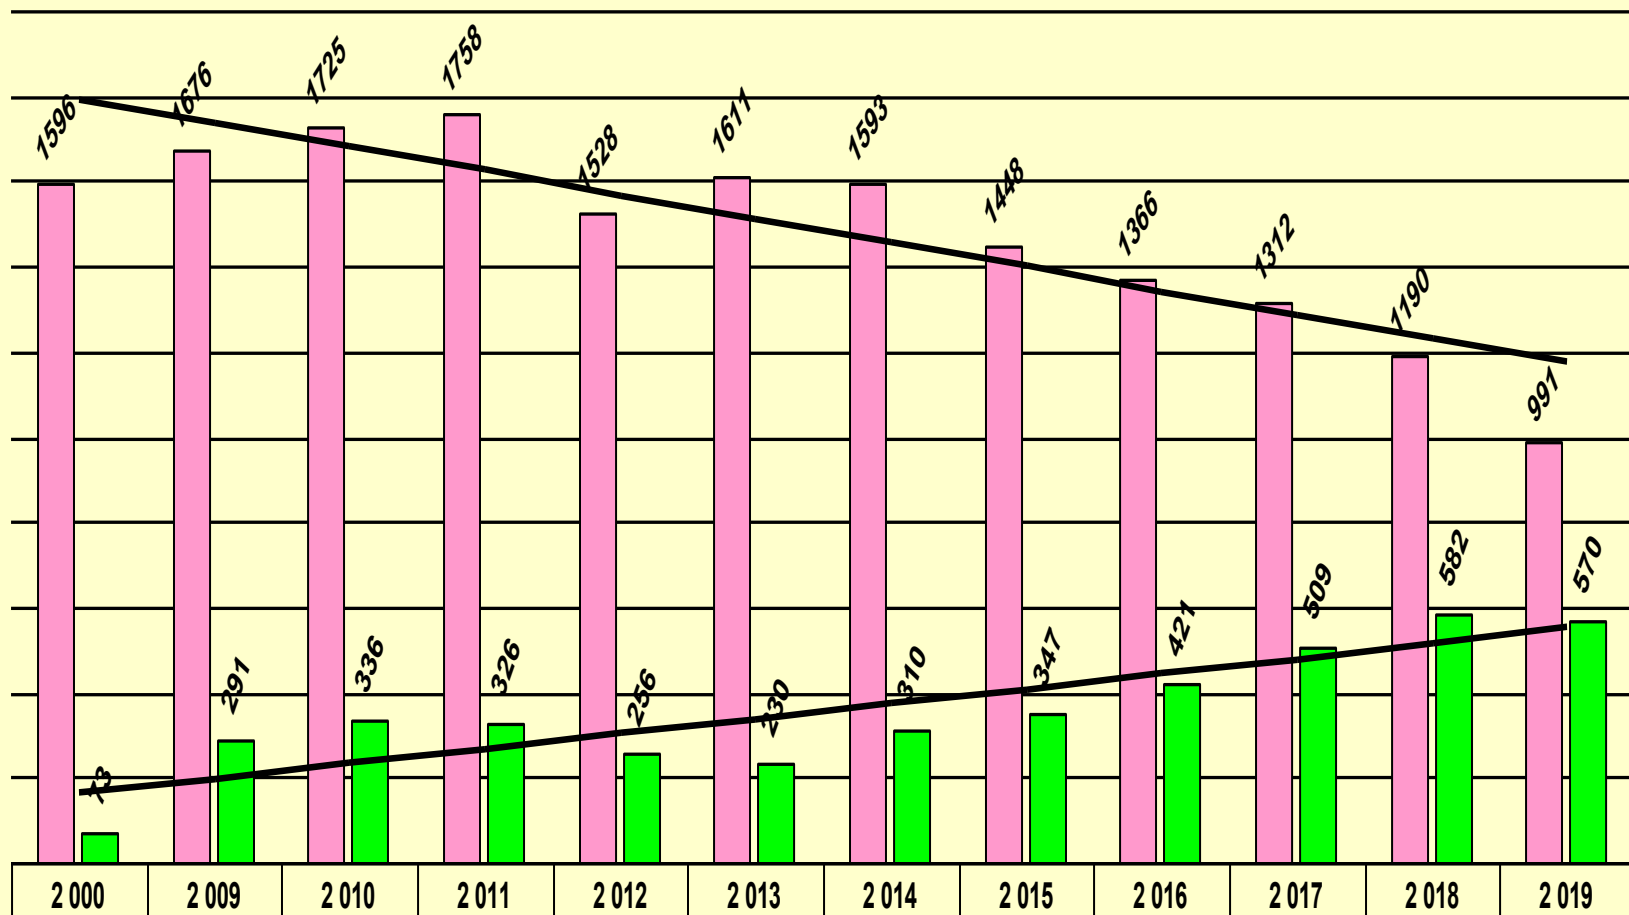

3 - Vývoj počtu dostihů v ČR za posledních 10 let a v roce 2000

Pokles proti roku 2000 o 172 a u překážek o 44 dostihů

4 - Celkem koní (včetně rovin) startujících v ČR

Počet překážkových koní

Roky

5 - Celkový počet překážkových koní startujících v ČR proti roku 2015 pokles 197 koní;

6 - Počet překážkových koní registrovaných v ČR, kteří startovali v roce 2019 zahraničí

Počet koní

Roky

7 - Srovnání počtu počtu překáž. koní start. v ČR a zahraničí

Počet koní

■ Počet koní start. v ČR	576	549	564	572	535	530	522	572	467	445	434	380
■ Počet koní start. v zahr.	50	139	154	132	124	113	145	151	171	194	217	202

8 - Vývoj překážkových startů v ČR

9 - Vývoj zahraničních startů překáž. koní ČR

10 - Srovnání počtu překážkových startů koní ČR doma a v zahraničí

█ Přek. startů v ČR	1596	1676	1725	1758	1528	1611	1593	1448	1366	1312	1190	991
█ Přek. startů zahr.	73	291	336	326	256	230	310	347	421	509	582	570

2013

2014

2015

2016

2017

2018

2019

19 029 250