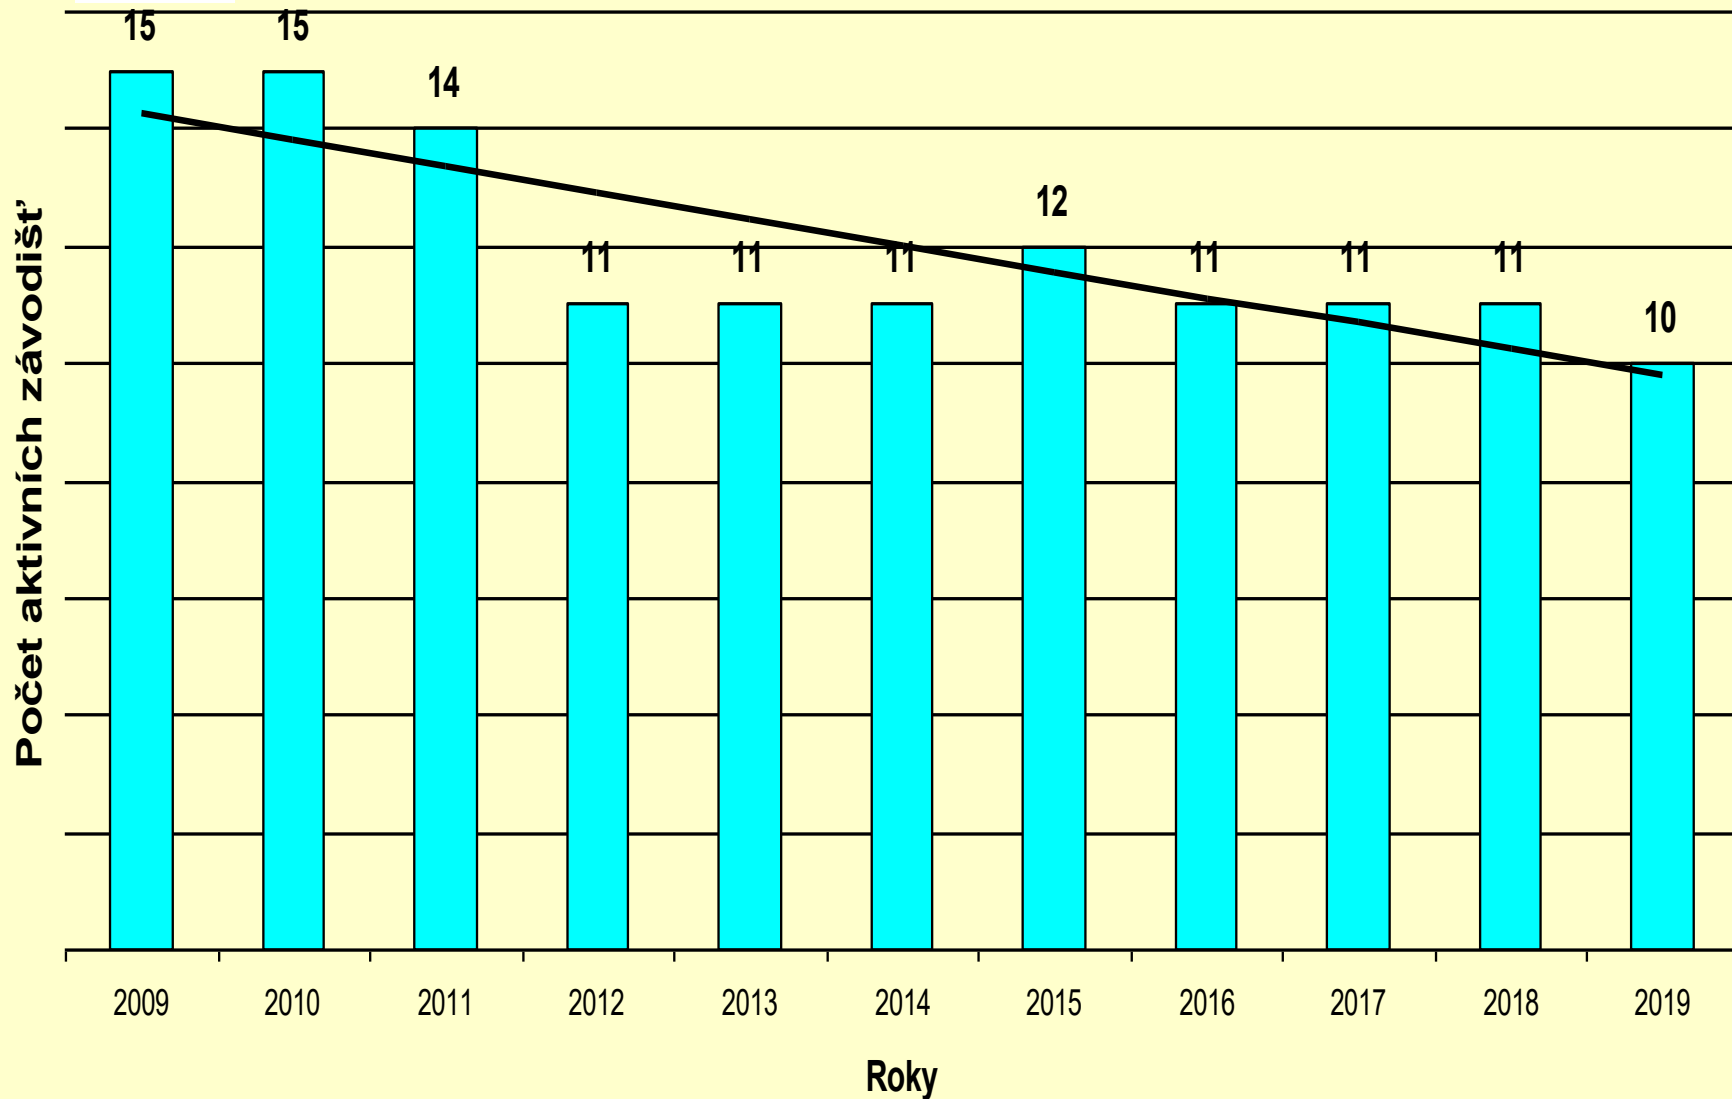

Česká asociace steeplechase, z.s. Pardubice

Překážková sezóna ČR 2019 z pohledu časového vývoje

Ing. Jaroslav Jelínek, CSc.

1 - Počet dostihových závodisti' v ČR

2 - Dostihových dnů ČR v roce celkem (včetně rovin)

3 - Vývoj počtu dostihů v ČR za posledních 10 let a v roce 2000

Pokles proti roku 2000 o 172 a u překážek o 44 dostihů

4 - Celkem koní (včetně rovin) startujících v ČR

Počet překážkových koní

Roky

5 - Celkový počet překážkových koní startujících v ČR proti roku 2015 pokles 197 koní;