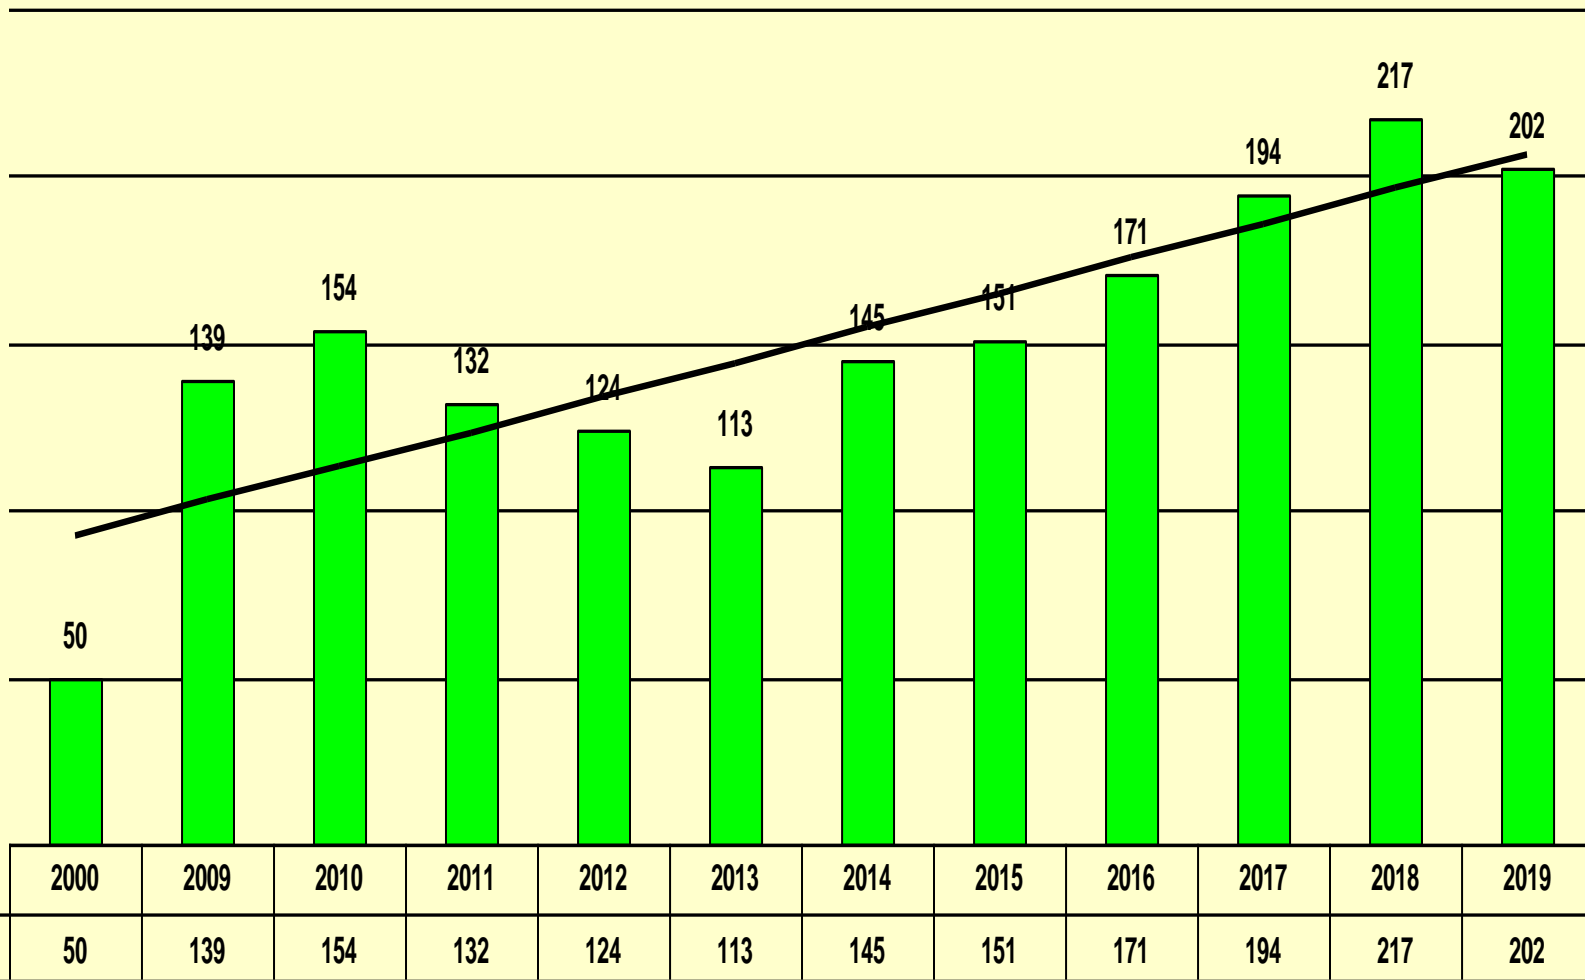

3 - Vývoj počtu dostihů v ČR za posledních 10 let a v roce 2000

Pokles proti roku 2000 o 172 a u překážek o 44 dostihů

4 - Celkem koní (včetně rovin) startujících v ČR

Počet překážkových koní

Roky

5 - Celkový počet překážkových koní startujících v ČR proti roku 2015 pokles 197 koní;

6 - Počet překážkových koní registrovaných v ČR, kteří startovali v roce 2019 zahraničí

Počet koní

Roky

7 - Srovnání počtu počtu překáž. koní start. v ČR a zahraničí

Počet koní

■ Počet koní start. v ČR	576	549	564	572	535	530	522	572	467	445	434	380
■ Počet koní start. v zahr.	50	139	154	132	124	113	145	151	171	194	217	202

2013

2014

2015

2016

2017

2018

2019

19 029 250

18 345 200

18 235 450

17 580 200

19 209 900

18 223 050

19 955 200

19 691 700

20 235 400