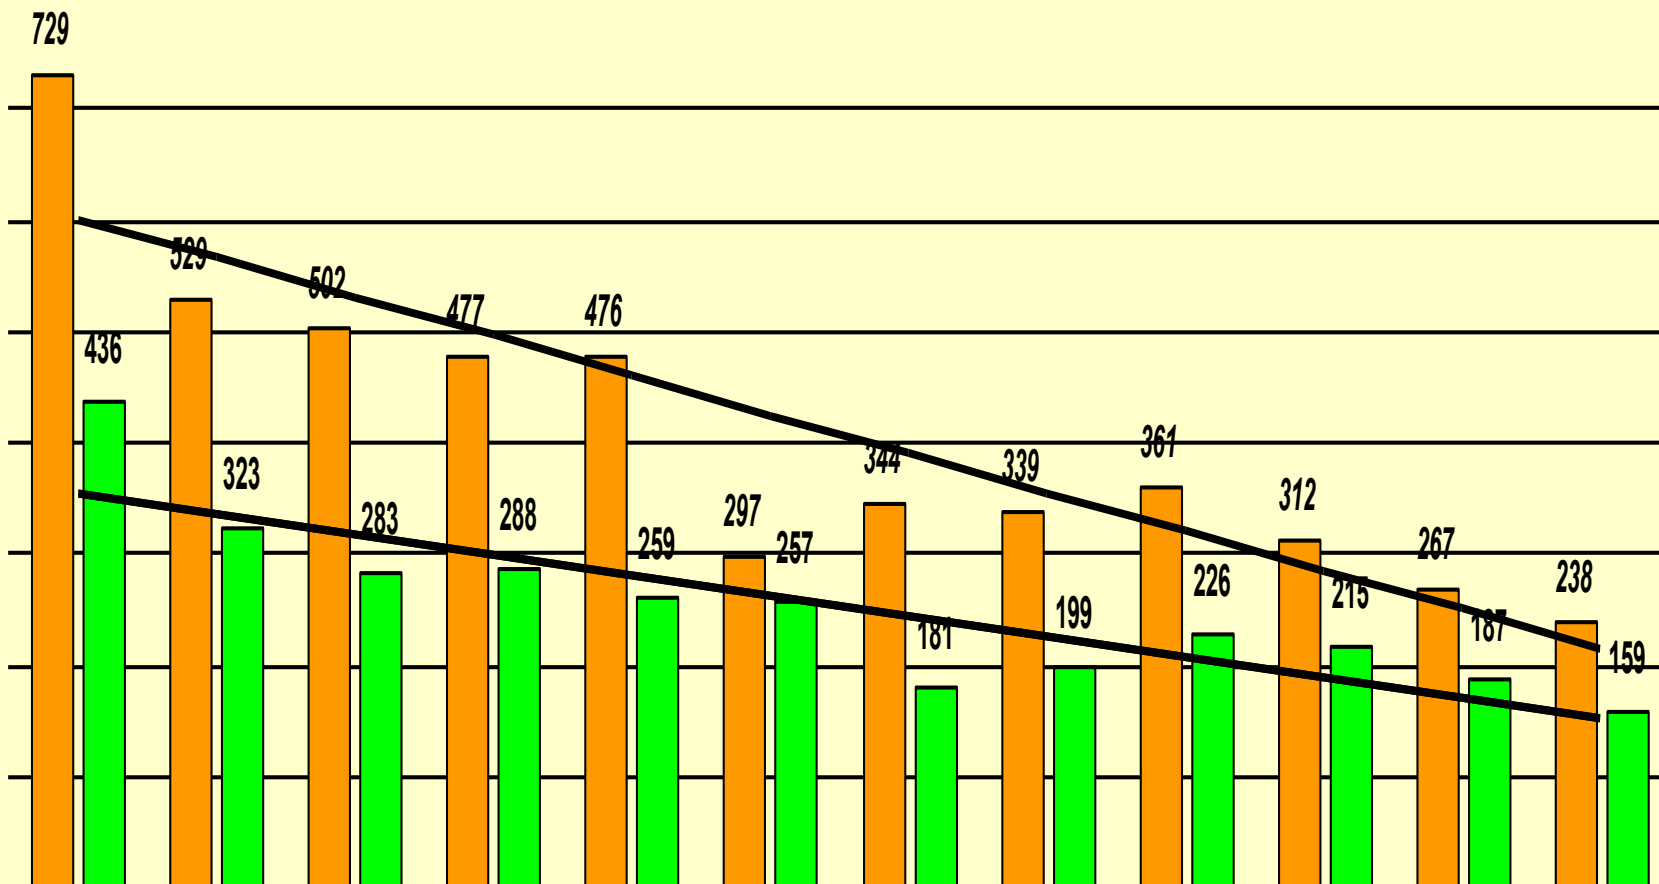

(od roku 2015 pokles o 192 přek. koní)

	2011	2012	2013	2014	2015	2016	2017	2018	2019
■ Celk. přek. koní	572	535	530	522	572	467	445	434	380
■ Počet přek dost.	175	154	158	163	150	148	152	142	124
■ Prům. start. koní	9,62	10,26	9,84	9,58	9,45	8,77	8,25	8,07	8,07

Roky

17 - Struktura věkových kategorií překážkových koní v dostihového provozu ČR 2019, dle provenience

18 - Připuštění klisen A1/1 a živě narozená hříbata v ČR

Počet klisen a hříbat

	1999	2009	2010	2011	2012	2013	2014	2015	2016	2017	2018	2019
■ Počet přip.klisen	729	529	502	477	476	297	344	339	361	312	267	238
■ Živ. nar. hříbat	436	323	283	288	259	257	181	199	226	215	187	159

Roky