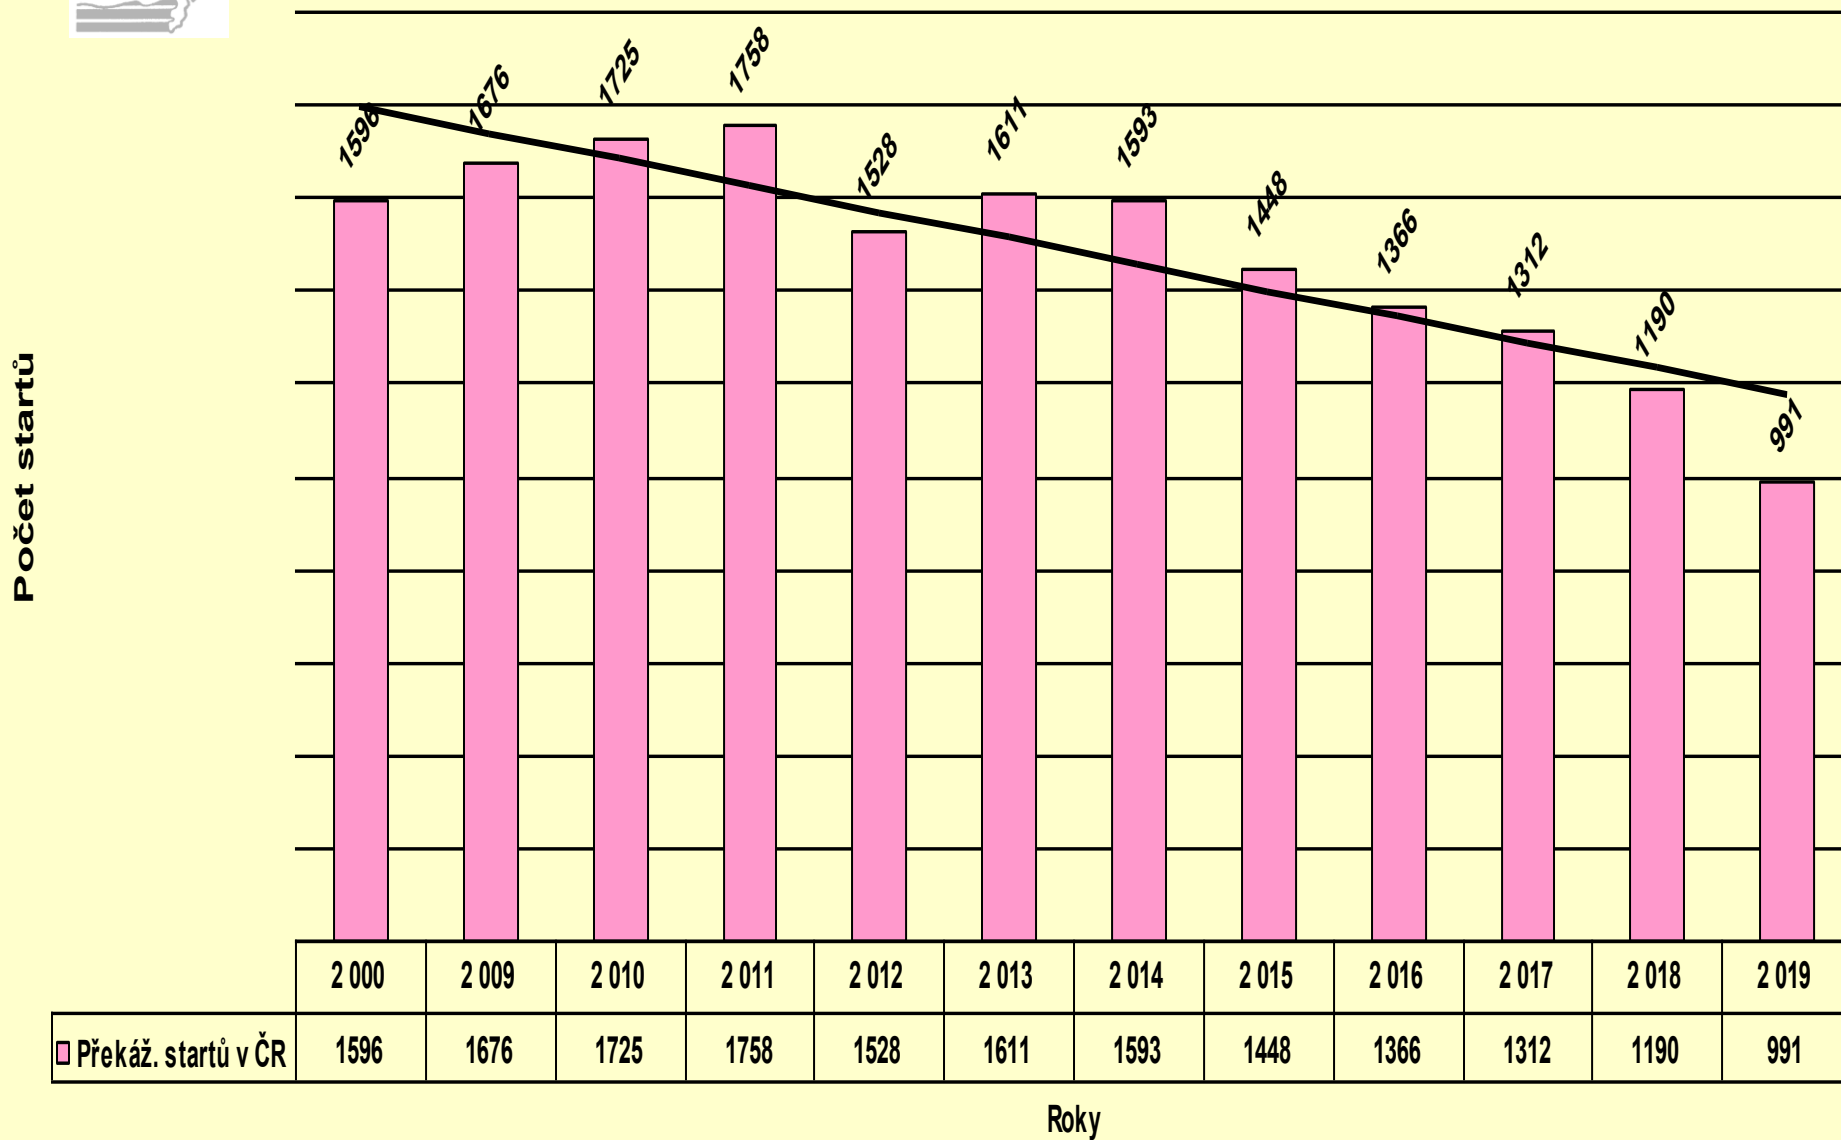

8 - Vývoj překážkových startů v ČR