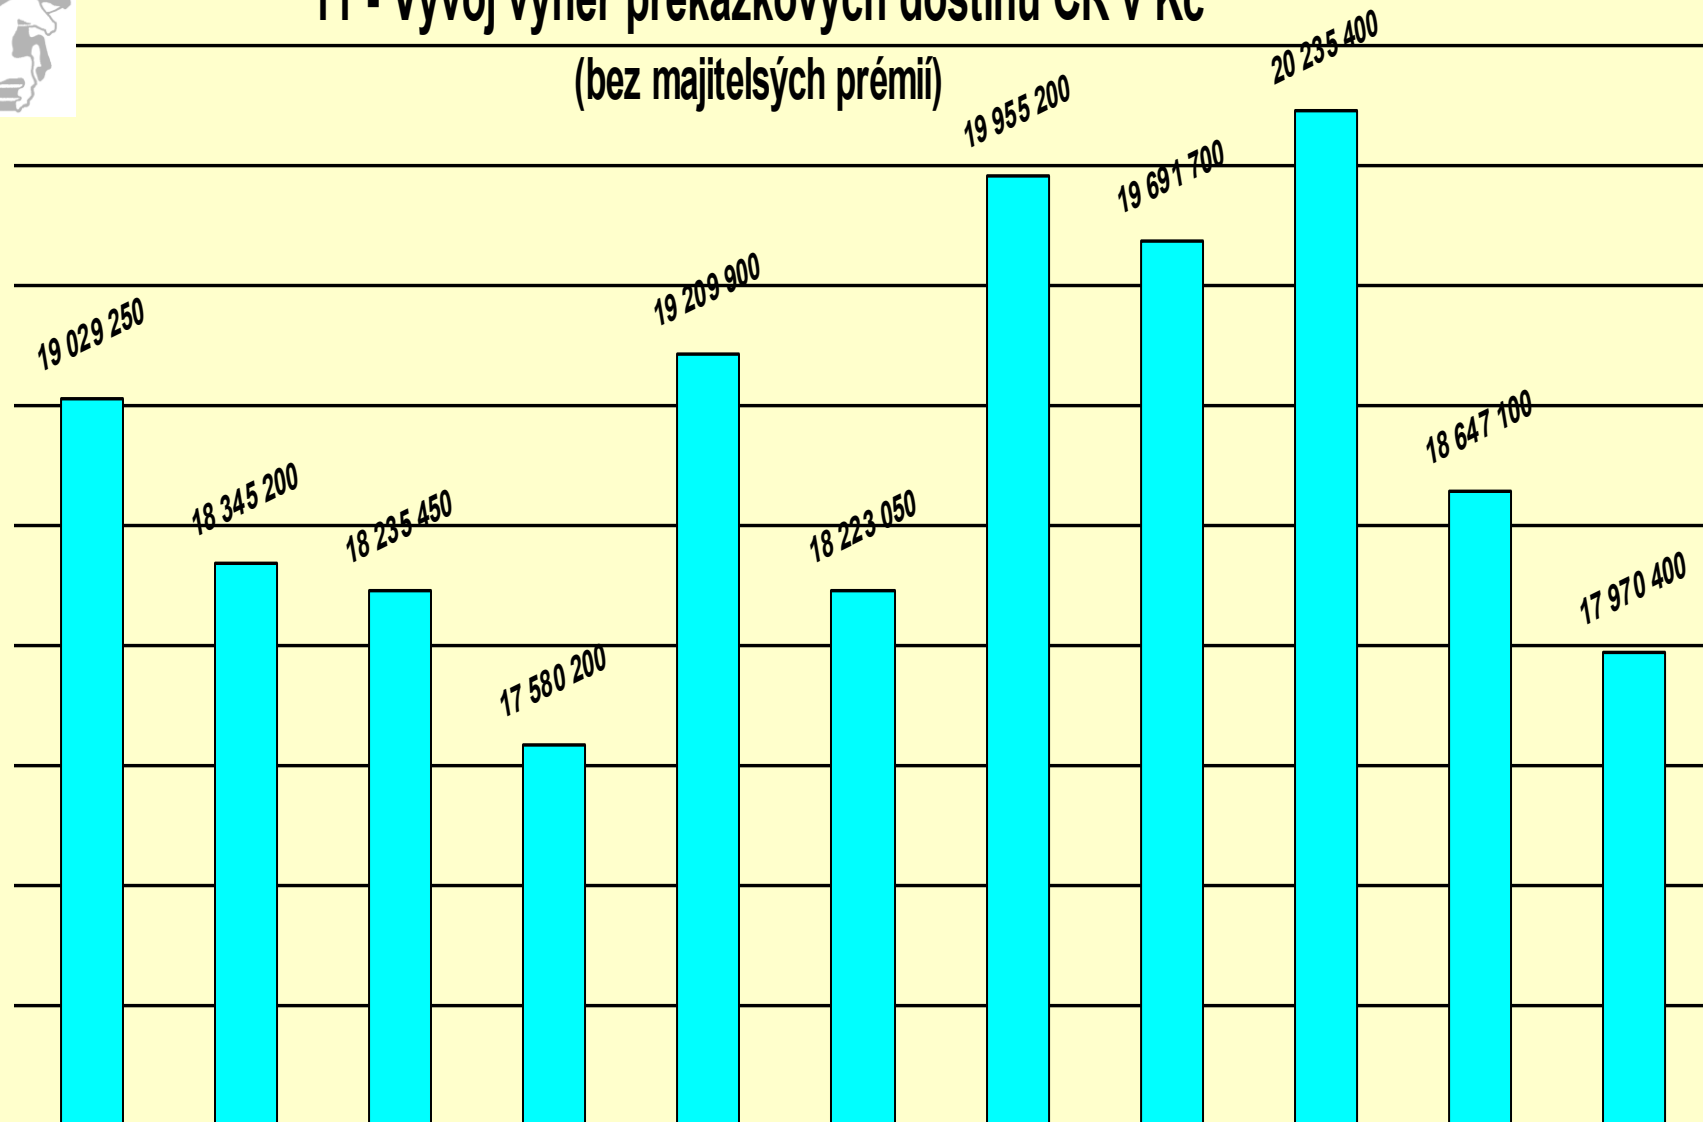

11 - Vývoj výher překážkových dostihů ČR v Kč

(bez majitelských prémie)

Výhry

■ Výhry přek.ČR

2009

2010

2011

2012

2013

2014

2015

2016

2017

2018

2019

19 029 250

18 345 200

18 235 450

17 580 200

19 209 900

18 223 050

19 955 200

19 691 700

20 235 400

18 647 100

17 970 400