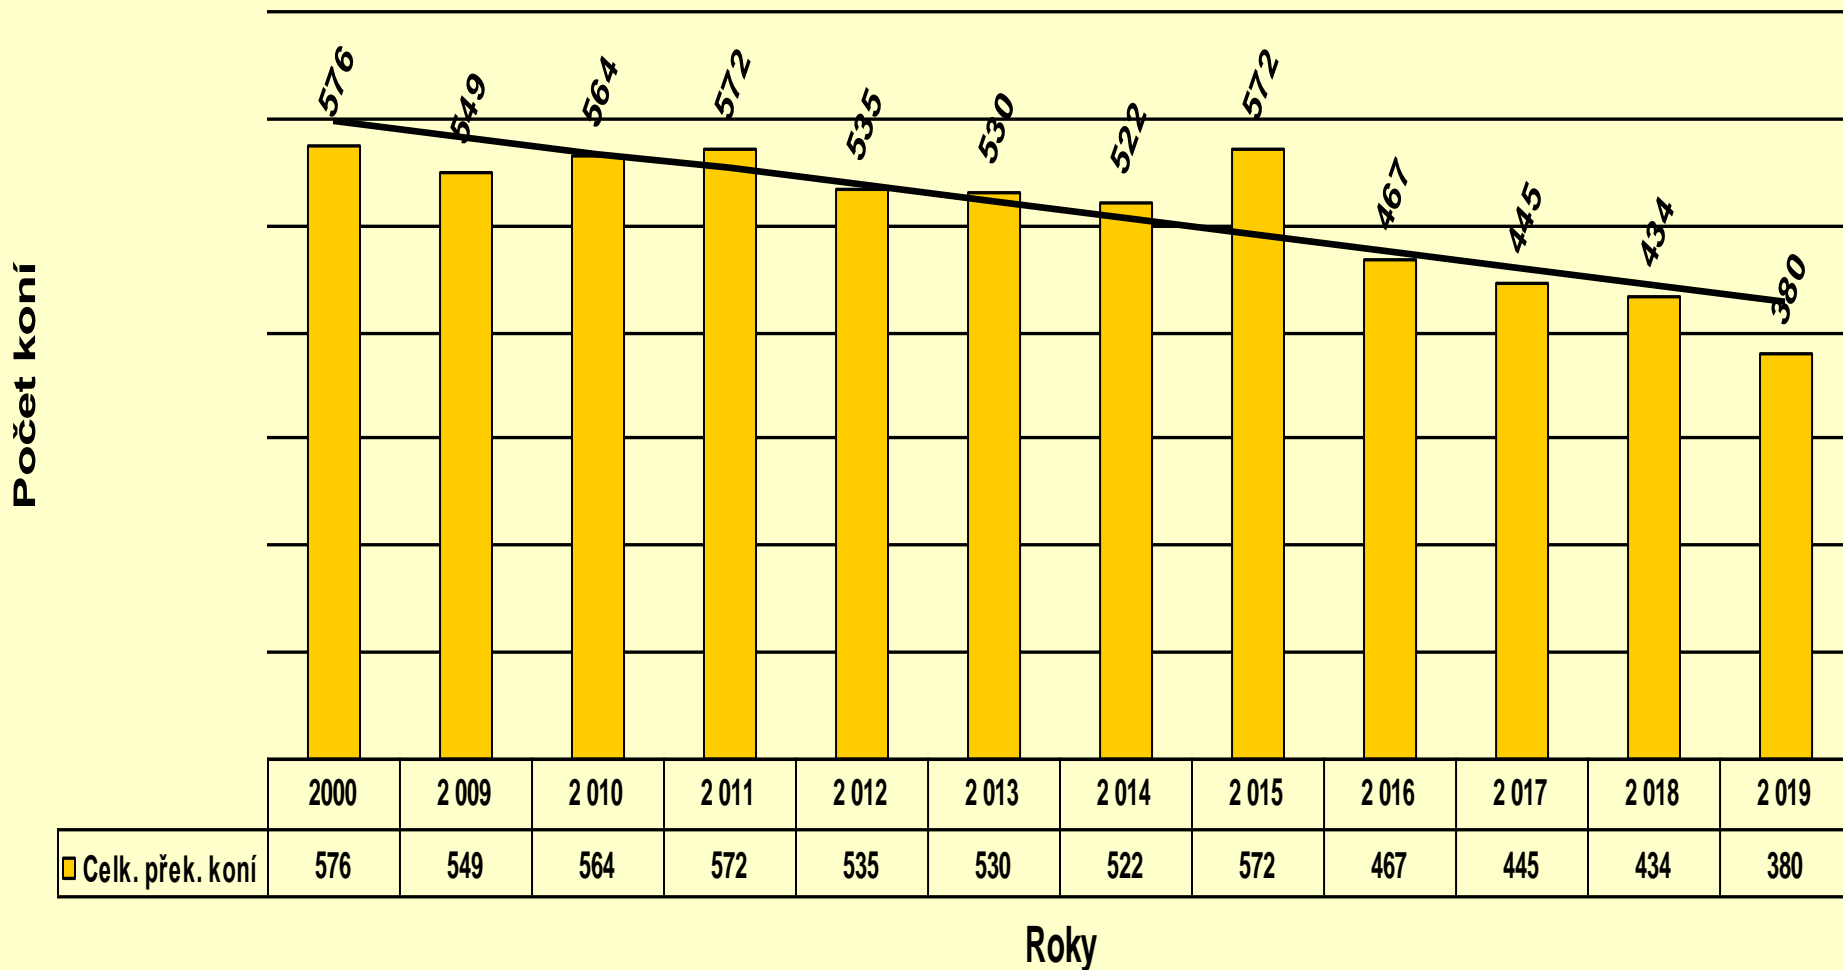

3 - Vývoj počtu dostihů v ČR za posledních 10 let a v roce 2000

Pokles proti roku 2000 o 172 a u překážek o 44 dostihů

4 - Celkem koní (včetně rovin) startujících v ČR

Počet překážkových koní

Roky

5 - Celkový počet překážkových koní startujících v ČR proti roku 2015 pokles 197 koní;

18 345 200

18 235 450

17 580 200

19 209 900

18 223 050

19 955 200

19 691 700

20 235 400