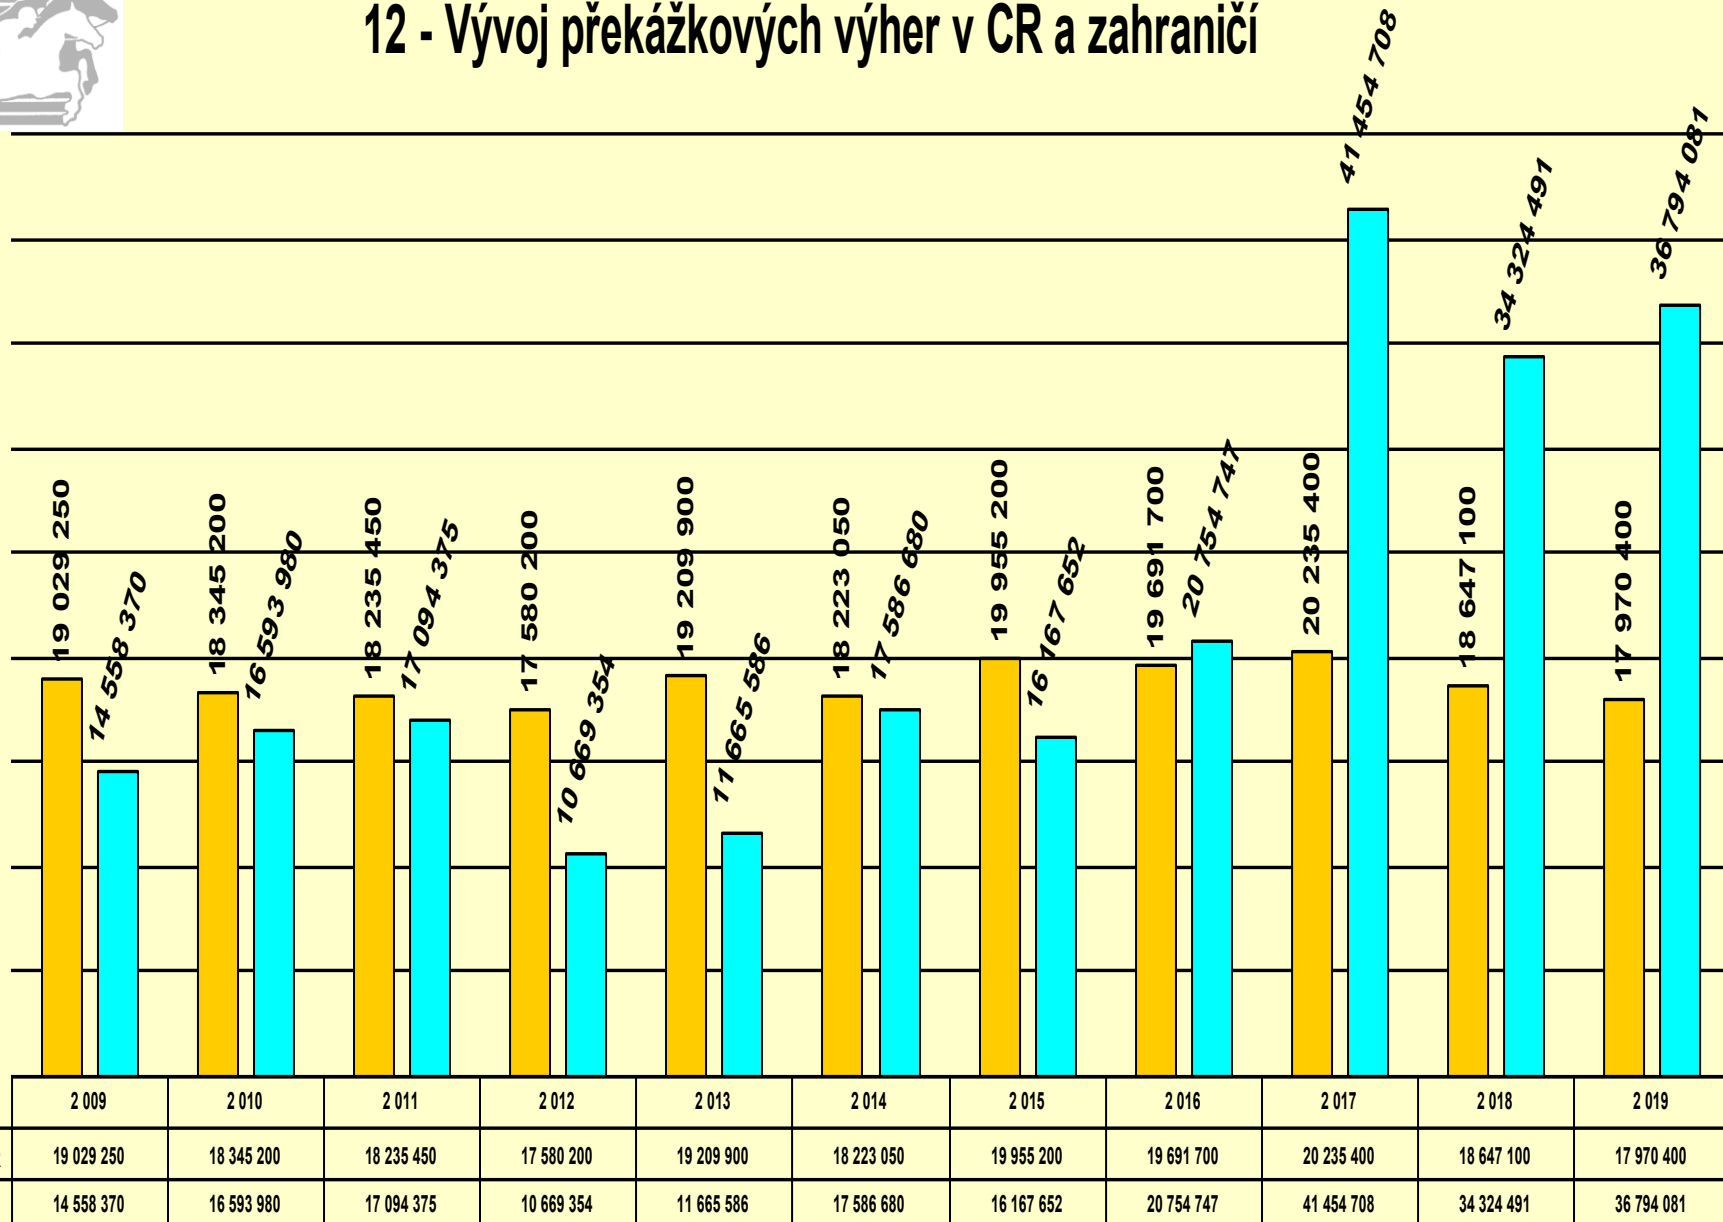

3 - Vývoj počtu dostihů v ČR za posledních 10 let a v roce 2000

Pokles proti roku 2000 o 172 a u překážek o 44 dostihů

4 - Celkem koní (včetně rovin) startujících v ČR

Počet překážkových koní

Roky

5 - Celkový počet překážkových koní startujících v ČR proti roku 2015 pokles 197 koní;

2013

2014

2015

2016

2017

2018

2019

19 029 250

18 345 200

18 235 450

17 580 200

19 209 900

18 223 050

19 955 200

19 691 700

20 235 400

18 647 100

17 970 400

12 - Vývoj překážkových výher v ČR a zahraničí

Dostihové výhry v Kč

Roky

13 - Vývoj majitelských prémie v ČR

Majitelské prémie v Kč

	2 009	2 010	2 011	2 012	2 013	2 014	2 015	2 016	2 017	2 018	2 019
■ Maj. prémie celkem	7 068 000	6 855 000	6 869 000	5 813 000	5 606 000	2 748 500	1 844 250	0	828 500	944 500	898 500
■ Maj. prém. překážky	2 438 000	2 278 000	2 196 000	2 144 000	2 224 000	1 063 000	216 000	0	0	249 000	212 500